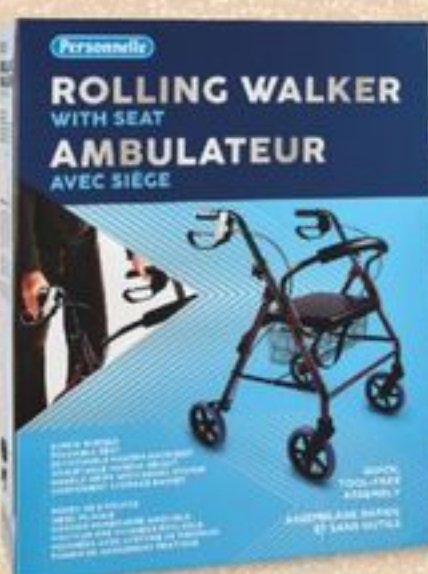

Fast even haircut
Coupe uniforme et rapide

new!

HEALTH SELECT
Selected light therapy lamps
Lampes de luminothérapie sélectionnées

SAVE \$30
69⁹⁹
ea. ch.

Personnelle

Selected pillows
Oreillers sélectionnés

SUNBEAM
Selected heating pads
Coussins chauffants sélectionnés