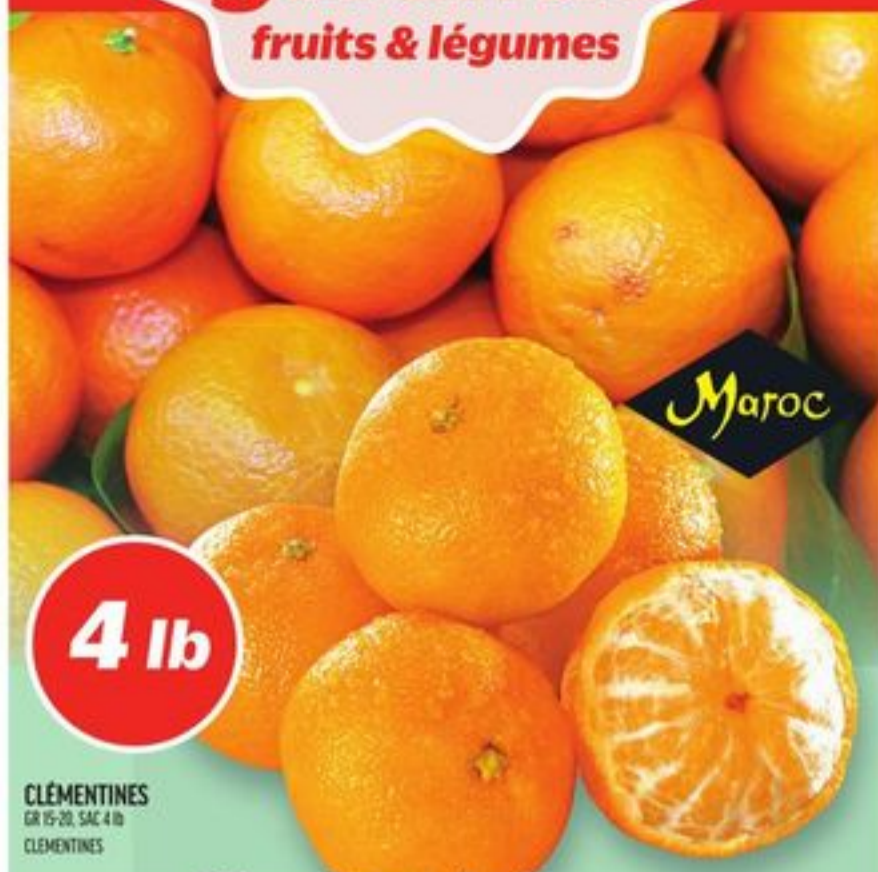

**fraîcheur
garantie**
fruits & légumes

ou argent remis +10%

4 lb

CLÉMENTINES
GR 15-20, SAC 4 lb
CLÉMENTINES

surveillez l'arrivée
des clémentines du Maroc