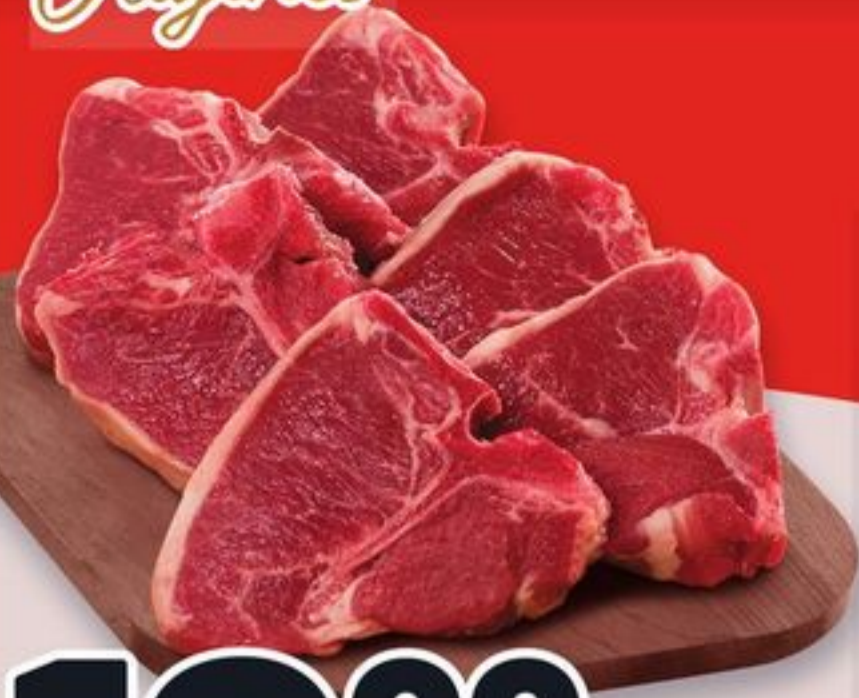

FAMILLE FONTAINE
Origines

12⁹⁹
/lb

CÔTELETES D'AGNEAU
FAMILLE FONTAINE
ENV. 500 g
FONTAINE FAMILY LAMB CHOPS
28,64/kg

des **économies**
dans l'tapis