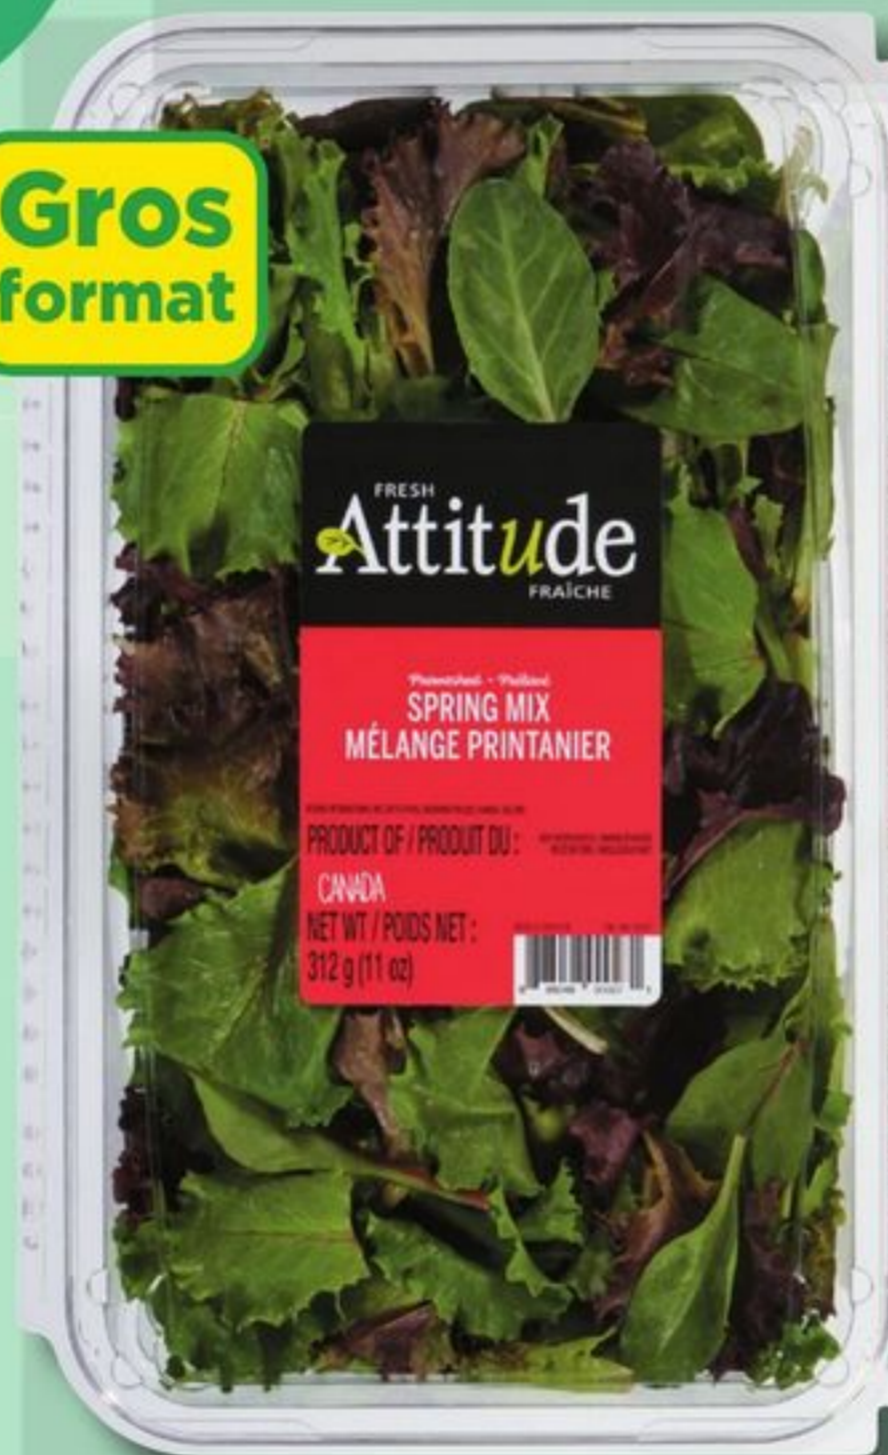

2⁹⁹

Nos produits D'ICI Goodness FROM HERE

mini concombres
mini cucumbers
BOUNDRA
397 g
Paquet de 6
6 pack
Sans OGM
GMO free

MINI CONCOMBRES SANS PÉPINS
Produit du Québec
Canada no 1
SEEDLESS MINI CUCUMBERS
Product of Quebec
Emballage de 6
Pack of 6

2⁹⁹

Gros format

LAITUE OU MÉLANGE DE LAITUES SANS GARNITURES
Produits des États-Unis
ATTITUDE FRAÎCHE
LETTUCE OR LETTUCE MIX WITHOUT TOPPINGS
Products of USA
312 g
Sélection variée
Assorted selection

5⁹⁹