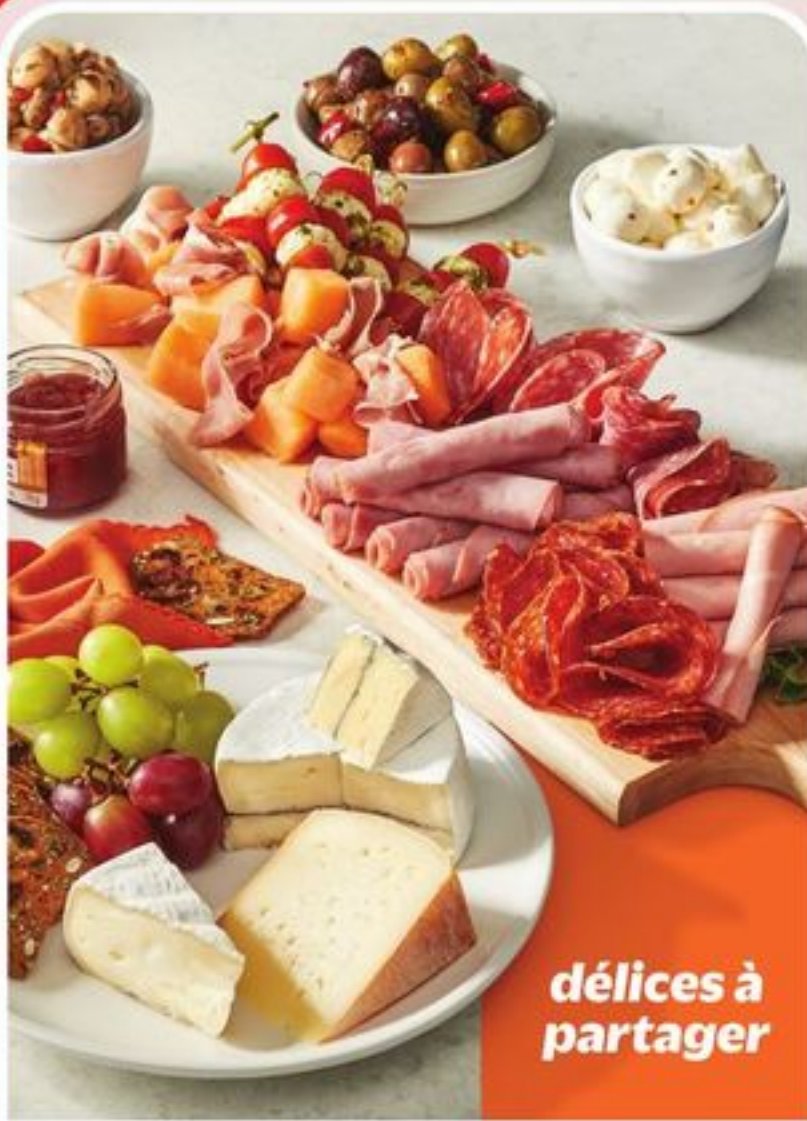

MAGASINS PARTICIPANTS SEULEMENT

solutions sur le pouce!

Repérez
l'autocollant
en magasin

à partir de
649
WRAP
20-275g, VOR VARIETES EN MAGASIN
WRAP

préparez vos fêtes avec metrogo!
consultez le menu complet ici