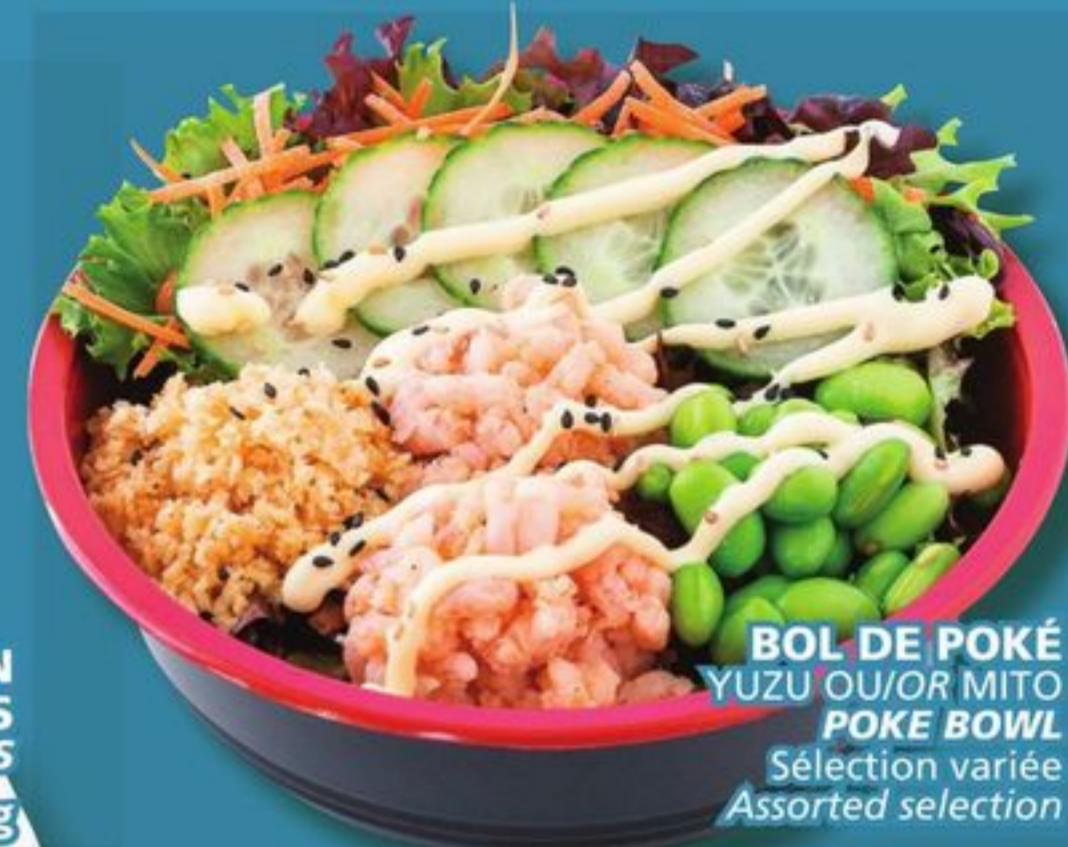

BOL DE POKÉ
YUZU OU/OR MITO
POKE BOWL
Sélection variée
Assorted selection

14⁹⁹

100 PTS