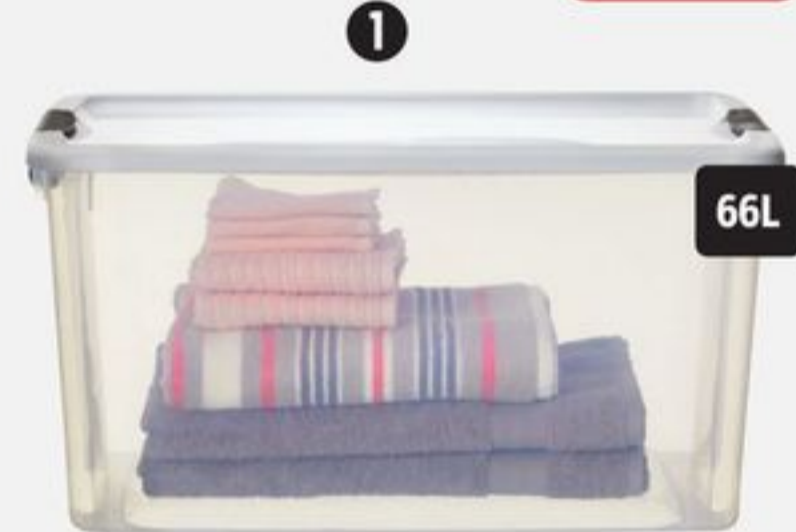

TESTED

Sterilite

TESTED

SAVE **30%**

Sale 83.99 Reg 119.99
Heavy-Duty Portable
Closet. 68-7534-8.

66L

28L

GREAT VALUE