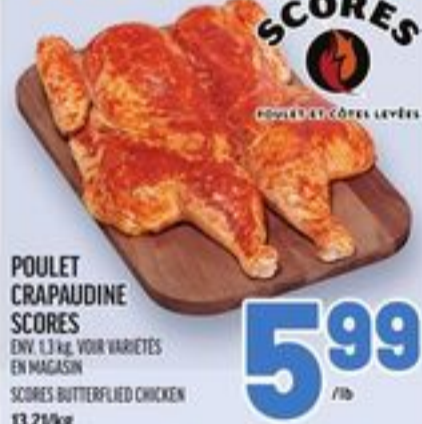

5.99 /lb

**POULET
CRAPANUDINE
SCORES**
ENV. 1.3 kg, VOIR VARIÉTÉS
EN MAGASIN
SCORES BUTTERFLIED CHICKEN
13.21/kg