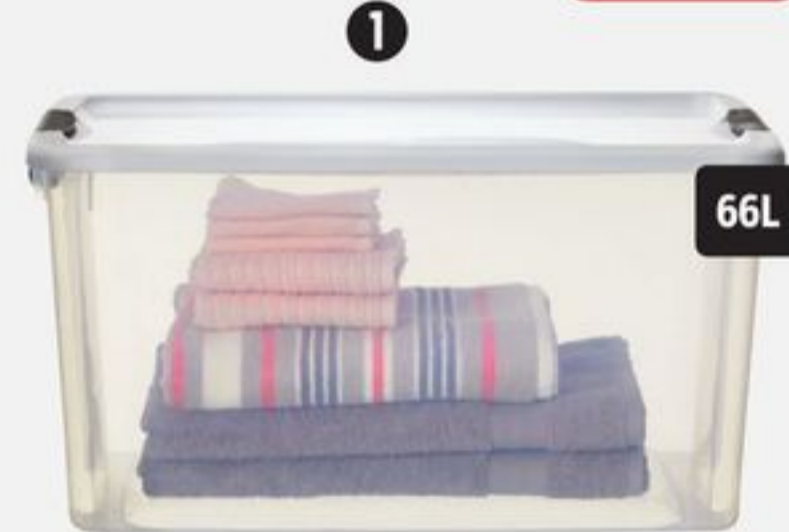

Sale 83.99 Reg 119.99  
Heavy-Duty Portable  
Closet. 68-7534-8.

GREAT VALUE

1 **19.99** Ultra-Latch Clear Tote. 142-0955-0.  
2 **12.99** Ultra-Latch Clear Tote. 142-0954-2.  
**9.99-29.99** Selected Clear Ultra-Latch  
Storage Totes. 17L-110L. 142-0953X.