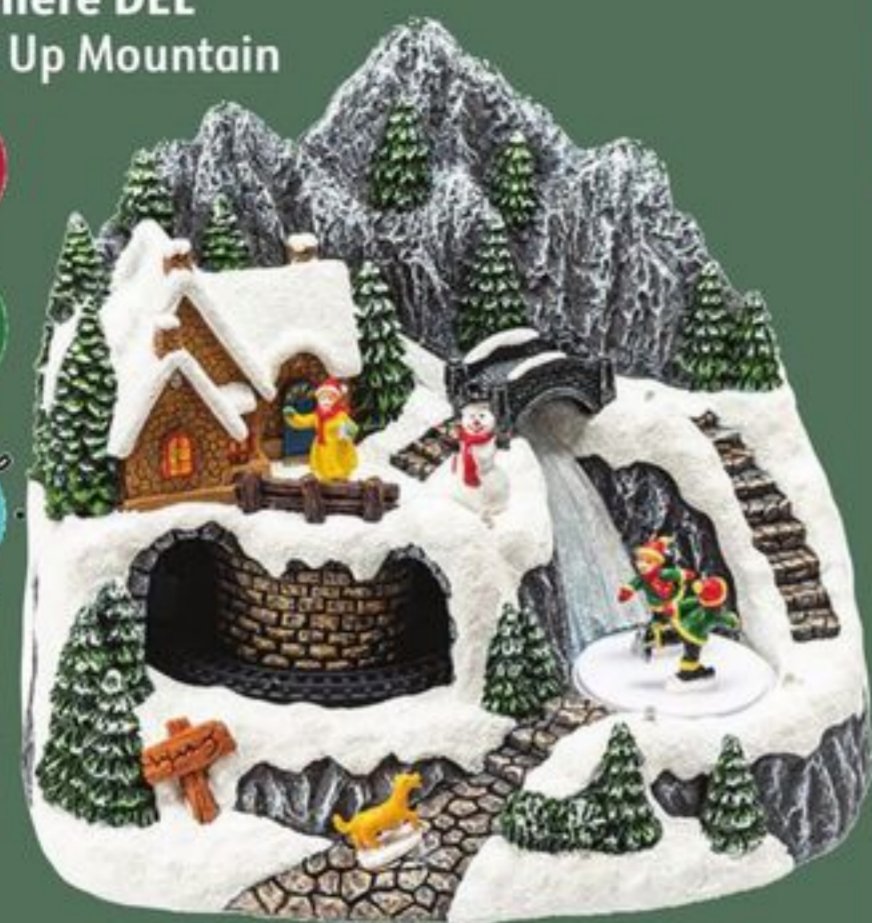

Montagne animée à lumière DEL
Animated with LED Light Up Mountain
25x21cm

~~39⁹⁹~~ **-20%**
31⁹⁹
51321596