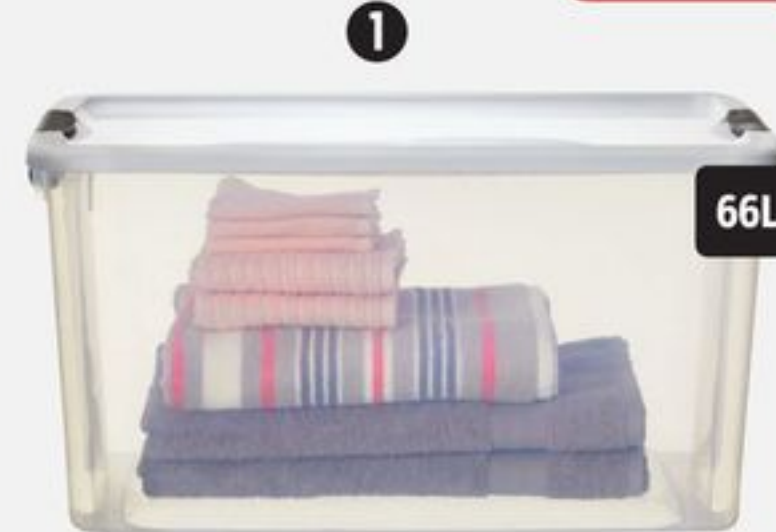

type **A**

TESTED

Sterilite

TESTED

SAVE **30%**
 Sale 83.99 Reg 119.99
 Heavy-Duty Portable
 Closet. 68-7534-8.

GREAT VALUE
 1 19.99 Ultra-Latch Clear Tote. 142-0955-0.
 2 12.99 Ultra-Latch Clear Tote. 142-0954-2.
 9.99-29.99 Selected Clear Ultra-Latch
 Storage Totes. 17L-110L. 142-0953X.