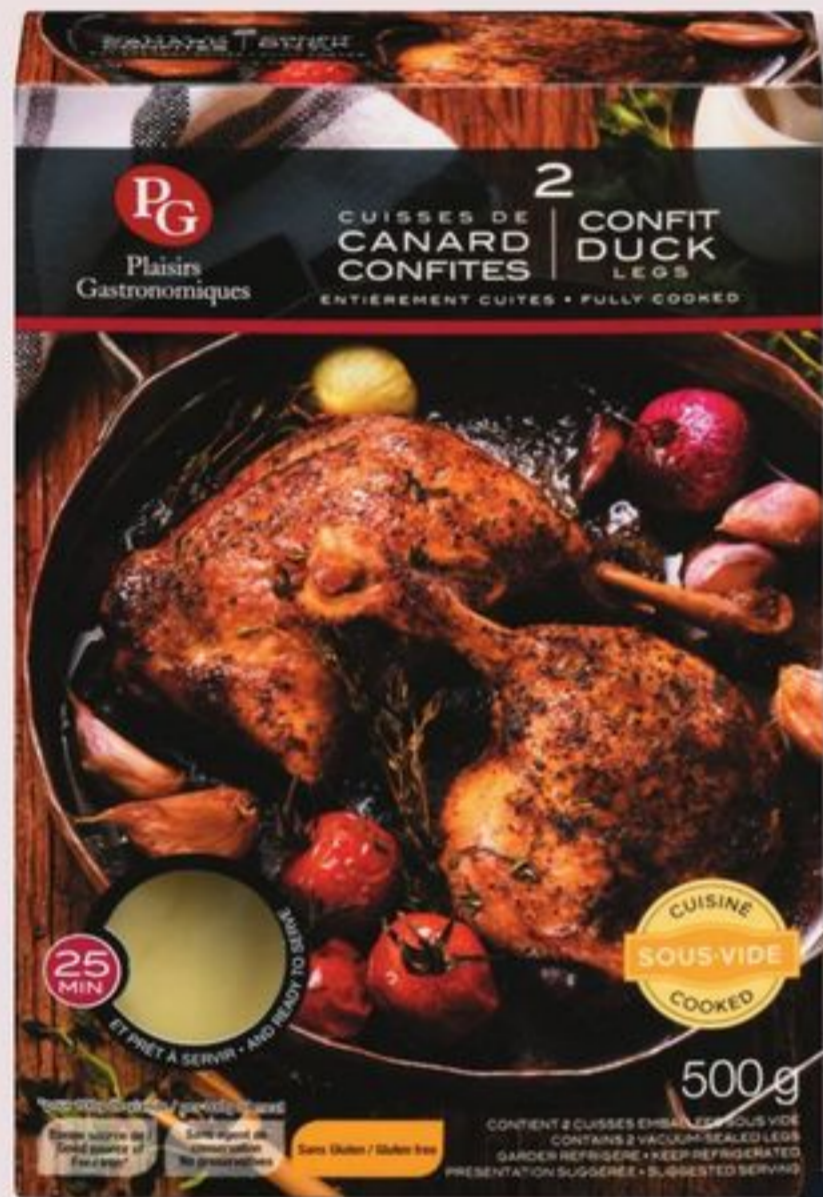

BRUSCHETTA OU SALADE
PLAISIRS GASTRONOMIQUES
BRUSCHETTA OR SALAD
300 à/à 375 g
Sélection variée
Assorted selection

649

CUISSES DE CANARD CONFITES
PLAISIRS GASTRONOMIQUES
2 cuisses
DUCK LEGS CONFIT STYLE
500 g

AU CHOIX
YOUR CHOICE

1999