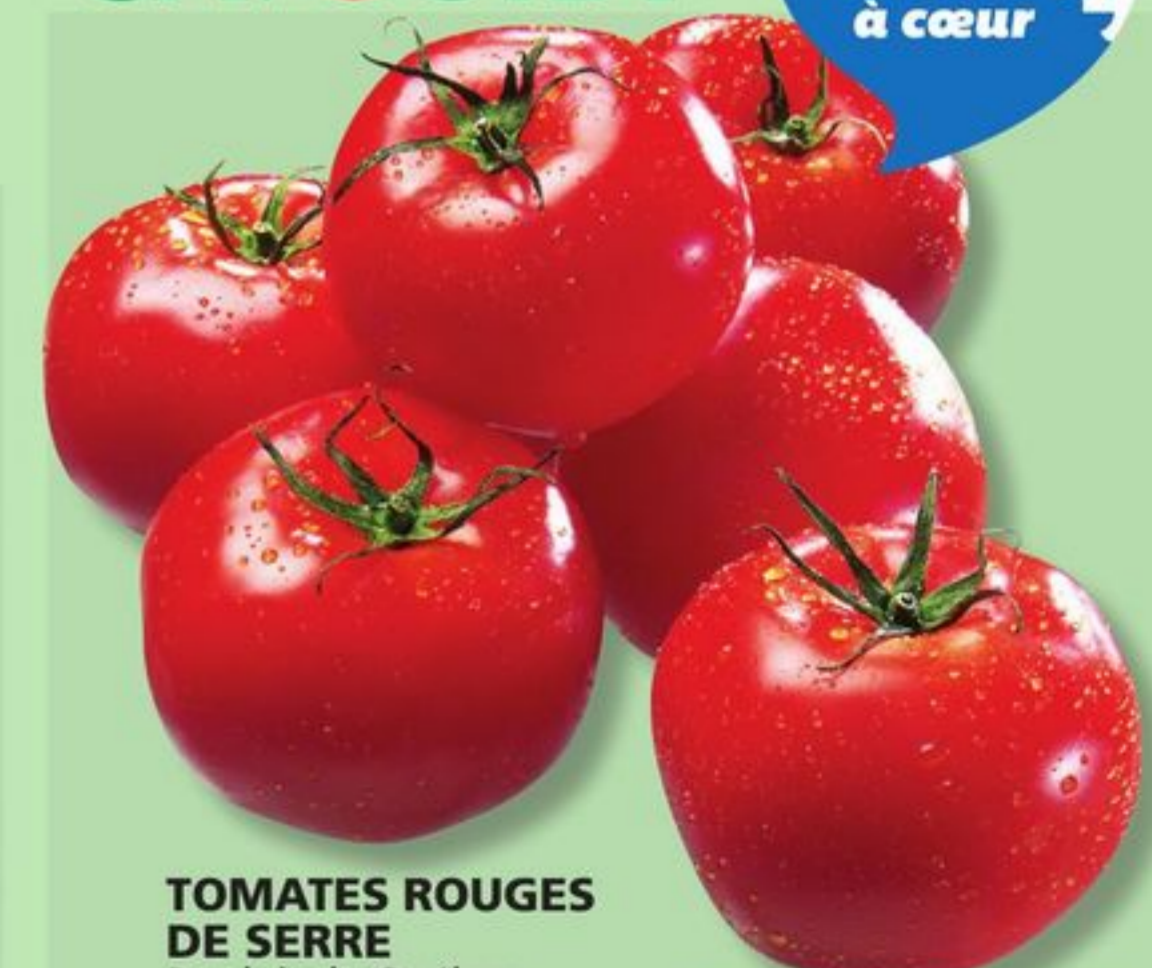

SAVOURA

On a
le local
à cœur