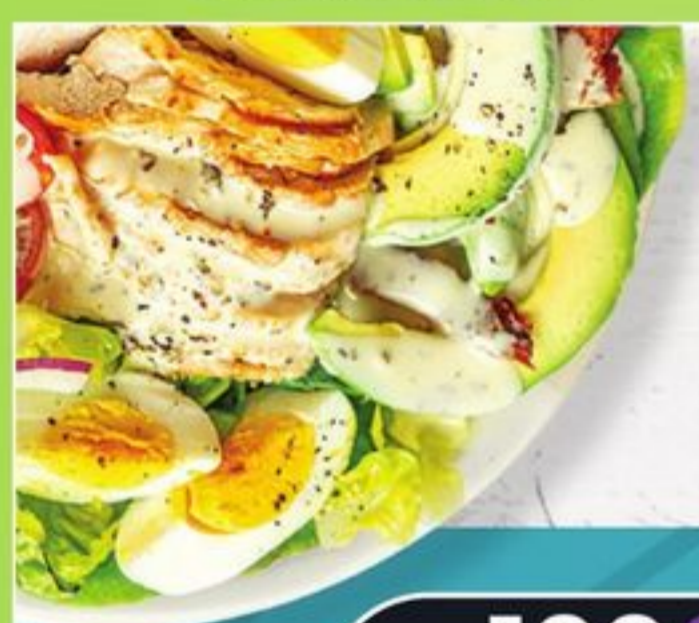

PRIMAL KITCHEN

100 PTS
à l'achat de 2
when you buy 2

200 PTS
à l'achat de 2
when you buy 2