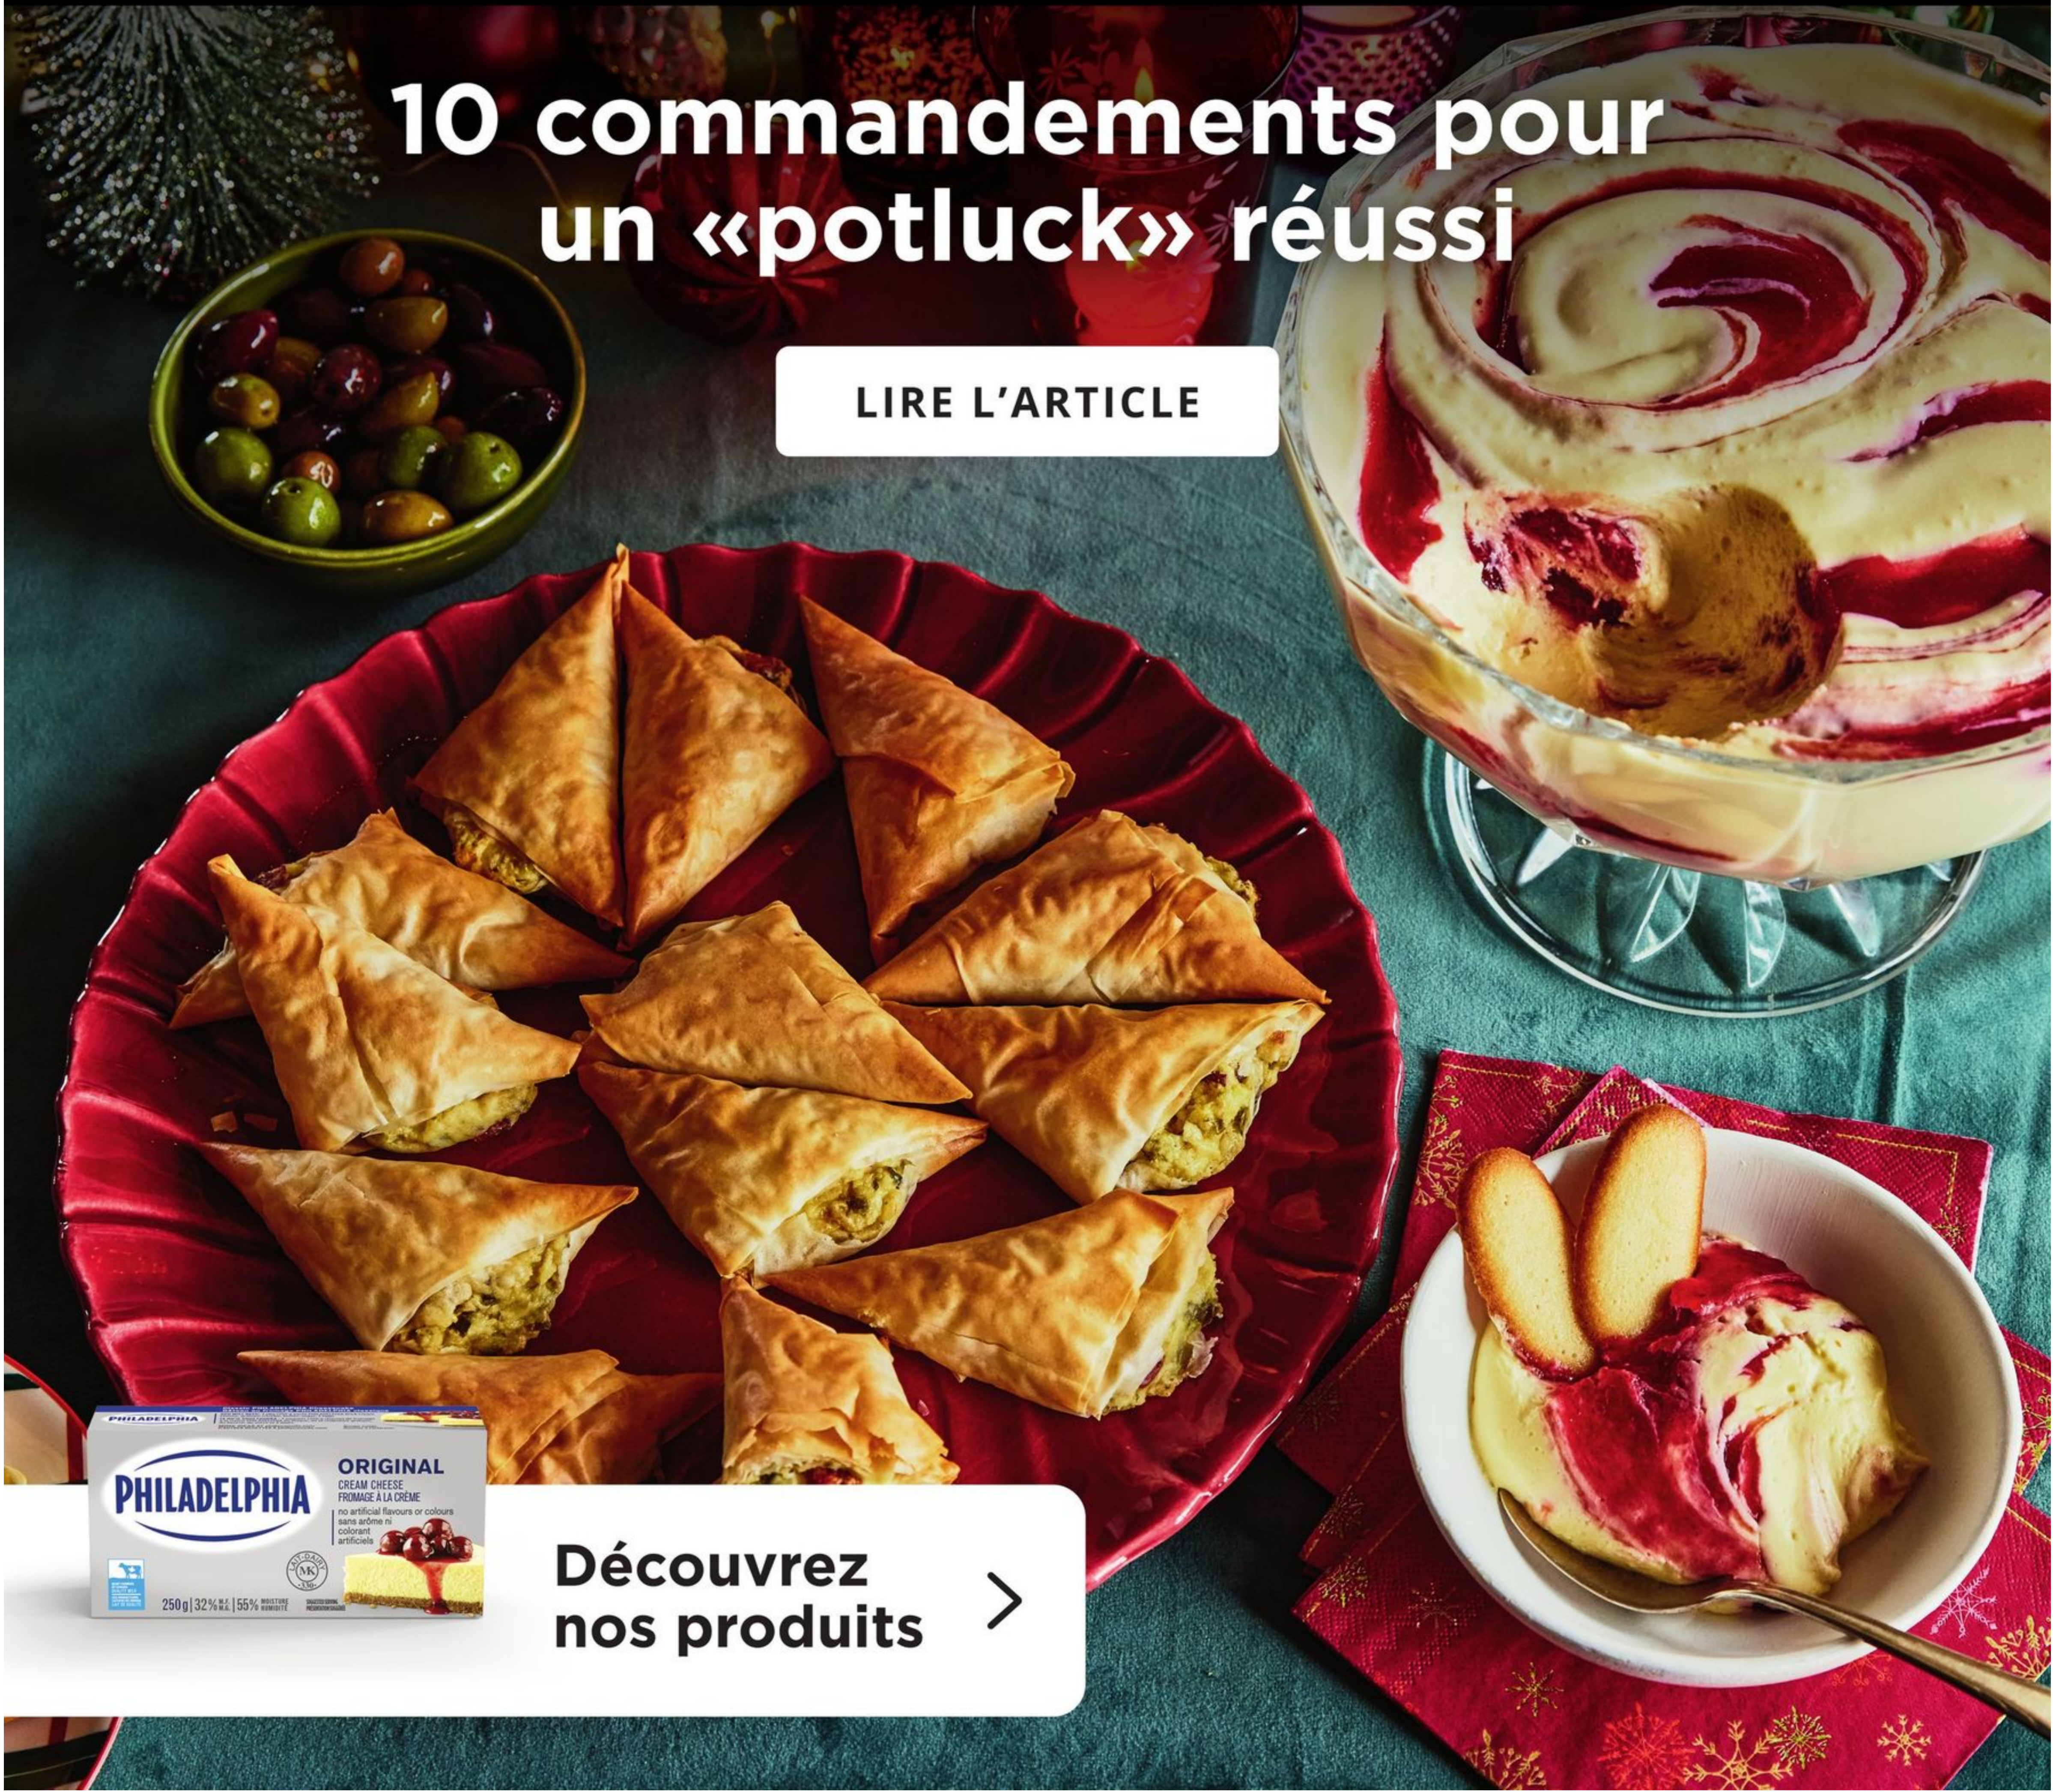

9⁴⁹

RICARDO X PHILADELPHIA

10 commandements pour un «potluck» réussi

LIRE L'ARTICLE

Découvrez nos produits >

BRUSCHETTA OU SALADE
PLAISIRS GASTRONOMIQUES
BRUSCHETTA OR SALAD
300 à/à 375 g
Sélection variée
Assorted selection