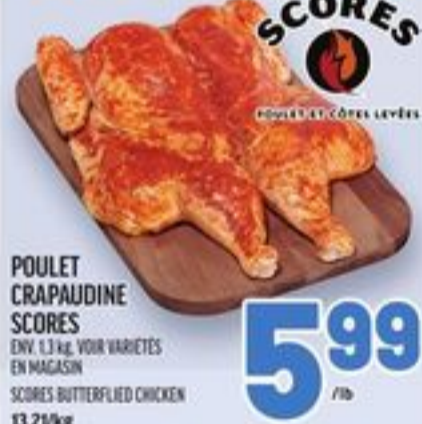

**fraîcheur
garantie
viande**

ou argent remis +10%

**recette
de cuisses
de poulet à
la tomate**
cliquez ici

**FORMAT
ÉCONOMIQUE**
2.99 /lb

**CUISSES DE POULET
FRAIS**
AVEC OS, HAUTS DE CUISSE
FORMAT ÉCONOMIQUE
FRESH CHICKEN LESS WITH BACK
ECONOMIC PACK
6.50/kg

**FORMAT
ÉCONOMIQUE**
5.49 /lb

**FORMAT
ÉCONOMIQUE**
5.99 /lb

DÉCOUVREZ nos
Artisanales
Fabriqué par nos boulangers

**FORMAT
ÉCONOMIQUE**
4.49 /lb

**CÔTES DE FLANC
DE PORC FRAIS**
FORMAT ÉCONOMIQUE
FRESH PORK SIDE RIBS
ECONOMIC PACK
9.90/kg

**FORMAT
ÉCONOMIQUE**
7.99 /lb

3.49 /lb

RÔTI D'ÉPAULE PICNIC DE PORC
PORK PICNIC SHOULDER ROAST
7.69/kg

produit
D'ICI

10.99 /lb

FOIE DE VEAU DE GRAIN FRAIS
FRESH GRAIN-FED VEAL LIVER
24.23/kg

exclusivités d'ici

produit
D'ICI

SCORES
POULET CRAPANUDINE
SCORES
ENV. 1.3 kg, VOIR VARIÉTÉS
EN MAGASIN
SCORES BUTTERFLIED CHICKEN
13.21/kg

NATURALIA
POULET DE
GRAIN MIEUX-ÊTRE
NATURALIA
CÂT. 14. ENV. 2 kg (4.4 lb)
LIFE SMART NATURALIA
GRAIN-FED CHICKEN
9.90/kg

THEBERGE
CÔTELETTES DE PORC
FUMÉES THEBERGE
ENV. 250-400 g, VOIR VARIÉTÉS
EN MAGASIN
THEBERGE SMOKED PORK CHOPS
19.82/kg

Nagano
LONGE DE PORC
NAGANO
750 g, VOIR VARIÉTÉS
EN MAGASIN
NAGANO PORK LOIN
11.99

metrogo!

**C'EST
EXCLUSIF!**
chez metro

**MEDAILLONS
DE PORC
BACON B. B. Q
ÉRABLE METROGO!**
340 g, MEDAILLONS DE
SURLONGE DE BOEUF, COUPE
BAGEL, 340 g, BOULETTES
DE VIANDE SMASH BURGER
6/100 g
METROGO PORK
MEDAILLONS
BACON B.B.Q MAPLE
à partir de
7.99

**LA MAISON
DU GIBIER**
BOUDIN NOIR
MAISON DU GIBIER
PORC AVEC CANARD
MAGNON DU GIBIER BLOOD PUDDING
17.61/kg

BOLOGNE GASPÉSIEN
PAIN DE VIANDE SIMILI-POULET 375 g
GASPÉSIEN BOLOGNA

6.49

6.49

5.49

FLAMINGO
AILLES DE POULET
BBQ
SANS GLUTEN
prix membre
14.99

12.99

6.99

14.99