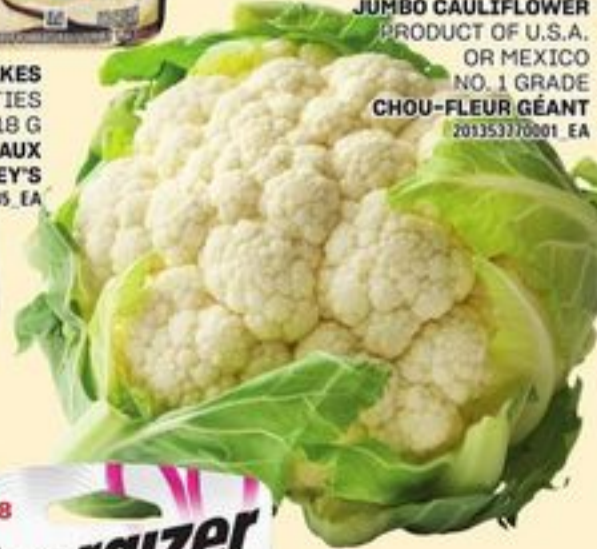

LIMIT 4
AFTER 4
$7 EA.

ENERGIZER
BATTERIES
AA8 OR AAA 4
PILES ENERGIZER
21103981_EA/21184803_EA
CUSTOMER IS RESPONSIBLE FOR
THE PAYMENT OF ANY APPLICABLE
MUNICIPAL AND/OR PROVINCIAL
DEPOSIT OR PRODUCT/PACKAGING
RECYCLING FEE THAT MAY APPLY.