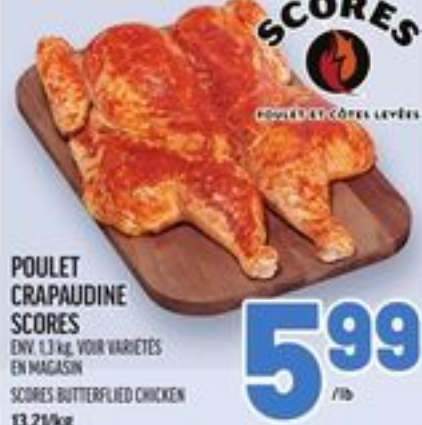

POULET CRAPANUDINE SCORES
ENV. 1.3 kg, VOIR VARIÉTÉS EN MAGASIN
SCORES BUTTERFLIED CHICKEN
13.21/kg

5.99 /lb