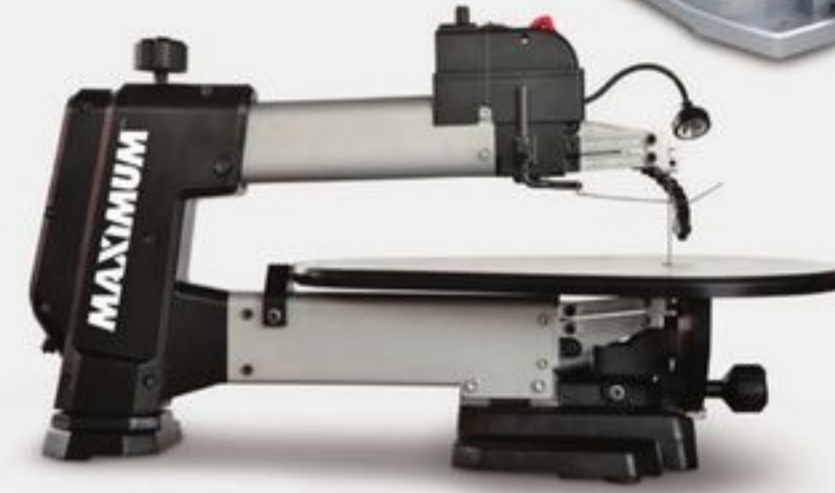

**MAXIMUM**  
**SAVE \$240** Sale 259.99 10.84/24 mo\*\* Reg 499.99 18" Scroll Saw. 55-6796-0.

**MASTERCRAFT**  
**SAVE \$90** Sale 99.99 Reg 189.99 Custom Router Table. 54-6841-4.

**FROM 9<sup>99</sup>**