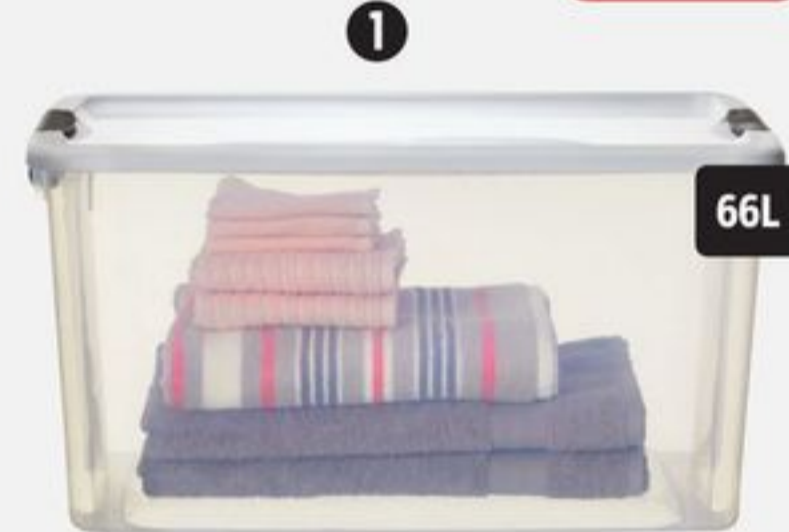

type **A**

TESTED

Sterilite

TESTED

SAVE **30%**
 Sale 83.99 Reg 119.99
 Heavy-Duty Portable
 Closet. 68-7534-8.

GREAT VALUE
 1 19.99 Ultra-Latch Clear Tote. 142-0955-0.
 2 12.99 Ultra-Latch Clear Tote. 142-0954-2.
 9.99-29.99 Selected Clear Ultra-Latch
 Storage Totes. 17L-110L. 142-0953X.