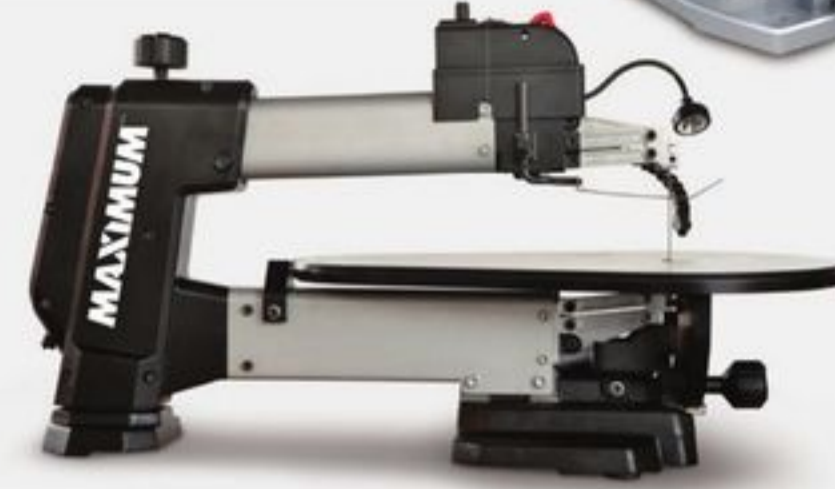

RABAIS JUSQU'À
SAVE UP TO
250\$

MAXIMUM™
RABAIS/SAVE
250\$
Solde/Sale 449,99 Cour./Reg 699,99
Raboteuse, 13 po. Lames à double tranchant, à remplacement rapide. / 13" Planer. Dual-edge, quick-change blades. 55-6971-2.