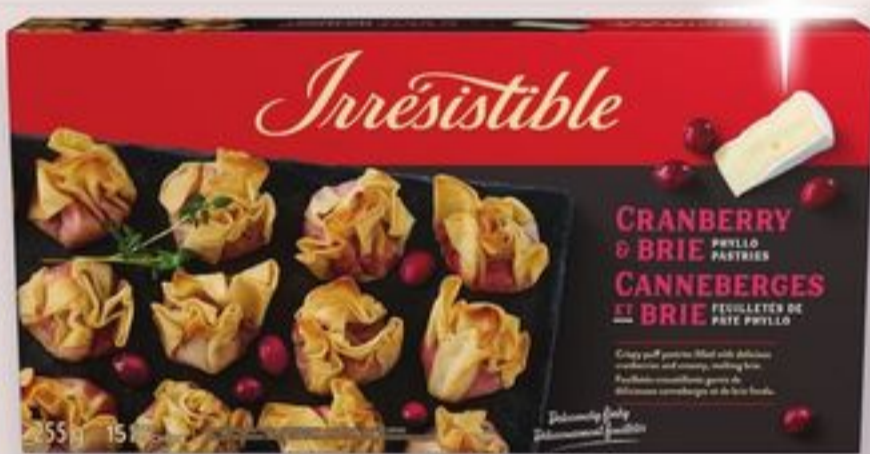

* DÉTAILS EN MAGASIN

PAIN TRANCÉ AUX RAISINS SUN-MAID
450 g
SUN-MAID SLICED RAISIN BREAD

40 points à l'achat de 2

2/8$
ou 4,99 l'unité

produit d'ici

PAIN TRANCÉ LA RECOLTE DE ST-MÉTHODE
550-600 g. VOIR VARIÉTÉS EN MAGASIN
LA RECOLTE DE ST-MÉTHODE SLICED BREAD
Voir réductions sur reçu de caisse

2$ de rabais à l'achat de 2 pains

produit d'ici

PÂTES ALIMENTAIRES SELECTION
900 g. PRÊTES POUR SOUPE 375 g. VOIR VARIÉTÉS EN MAGASIN
SELECTION PASTA

1,99 10 points

TOMATES SELECTION
540-750 ml. MIEUX-ÊTRE 750 ml. VOIR VARIÉTÉS EN MAGASIN
SELECTION TOMATOES

1,67 10 points

bouteilles canettes

Molson DRY

2/6898 ou à partir de 36,99 la caisse

BIÈRE LABATT BUDWEISER, MOLSON DRY
CAISSE, BOITE
OU CANETTES CONSIGNÉES
24/340-355 ml. VOIR
SELECTION EN MAGASIN
BEER

FORMAT MAXI

DAINTY

749 40 points

RIZ DAINTY
1,6 kg. VOIR VARIÉTÉS EN MAGASIN
DAINTY RICE

canettes FROID

Coors LIGHT

4399

BIÈRE LABATT, BUD LIGHT, MOLSON COORS LIGHT, SLEEMAN CLEAR 2.0
CAISSE, CANETTES CONSIGNÉES 30/355 ml.
VOIR SELECTION EN MAGASIN
BEER

bouteilles canettes

Corona Extra

2199 à l'achat de 2 ou à partir de 23,99 la caisse

BIÈRE CORONA EXTRA, STELLA ARTOIS, SAPPORO, HEINEKEN
CAISSE, BOITE, OU CANETTES CONSIGNÉES
12/330-355 ml. VOIR SELECTION EN MAGASIN
BEER