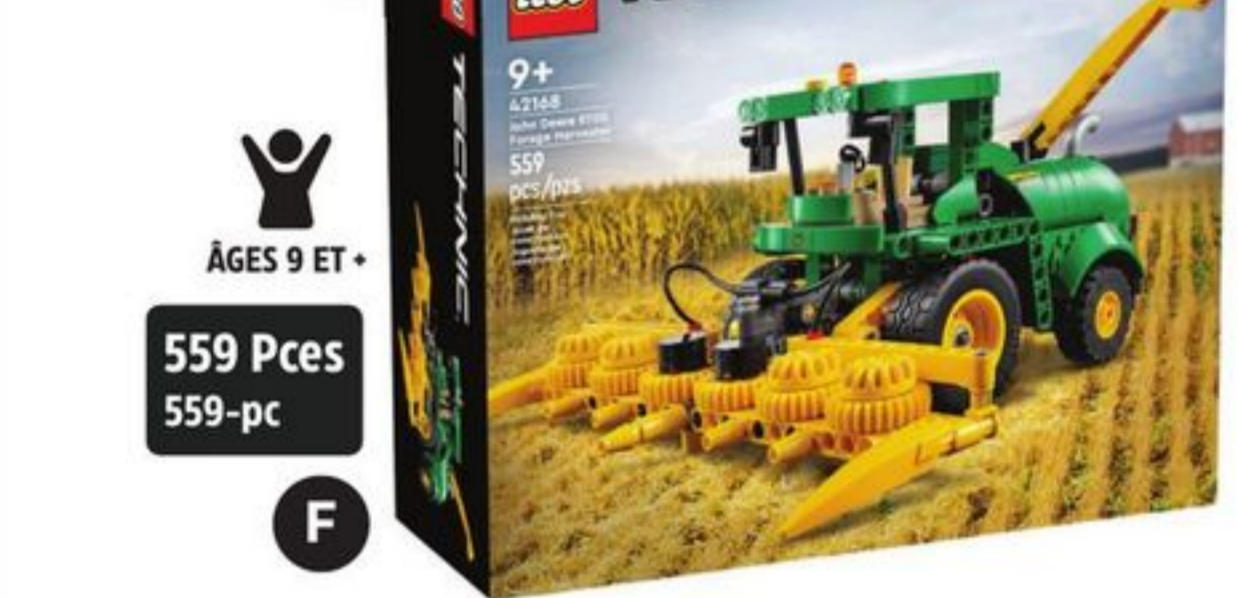

ÂGES 9 ET +
559 Pces
559-pc

E. RABAIS/SAVE 15 % VOITURE TECHNIC
KOENIGSEGG LEGO^{MD}./LEGO® TECHNIC
KOENIGSEGG CAR. 150-0940-4...**54,99**
Prix après le solde/After-sale price 64,99

F. RABAIS/SAVE 25 % MOISSONNEUSE-
BATTEUSE JOHN DEERE TECHNIC 9700
LEGO^{MD}./LEGO® TECHNIC JOHN DEERE 9700
FORAGE HARVESTER. 150-0859-0...**42,99**
Prix après le solde/After-sale price 59,99

VOITURE DE COURSE EXTREME E TECHNIC
NOEM MCLAREN LEGO^{MD}./LEGO® TECHNIC NEOM
MCLAREN EXTREME E RACE CAR. 150-0901-8...**29,99**
Prix après le solde/After-sale price 39,99

ÂGES 10 ET +
808 Pces
808-pc