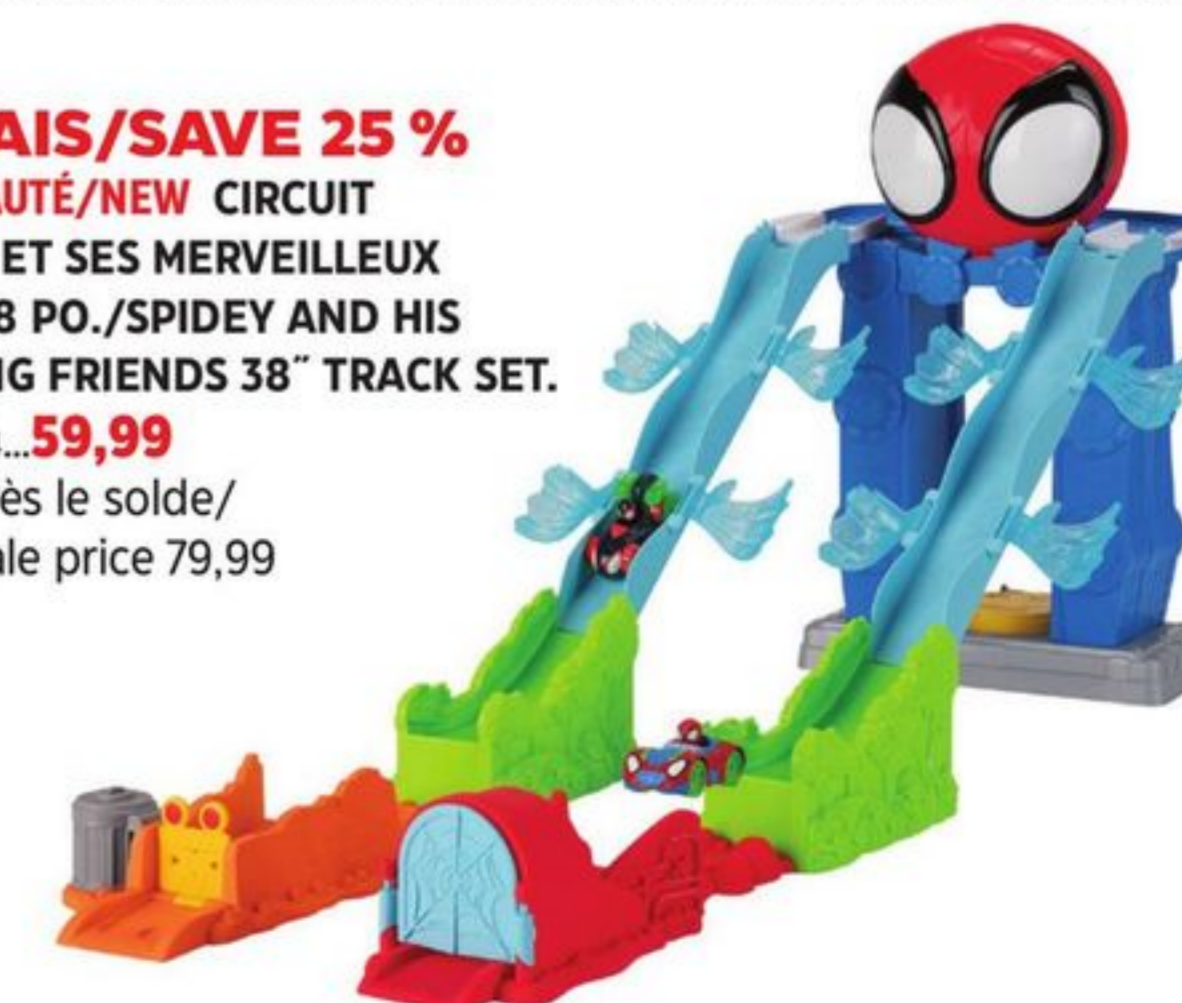

RABAIS/SAVE 25 %
NOUVEAUTÉ/NEW CIRCUIT
SPIDEY ET SES MERVEILLEUX
AMIS, 38 PO./SPIDEY AND HIS
AMAZING FRIENDS 38" TRACK SET.
150-0974-4...**59,99**
Prix après le solde/
After-sale price 79,99