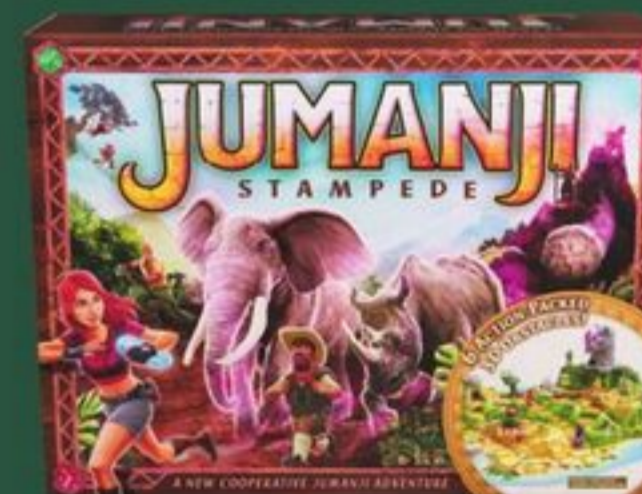

**NOUVEAUTÉ/NEW
JEU DE SOCIÉTÉ JUMANJI
STAMPEDE./JUMANJI
STAMPEDE.**

150-1659-0...**50,99**
Prix après le solde/
After-sale price 54,99