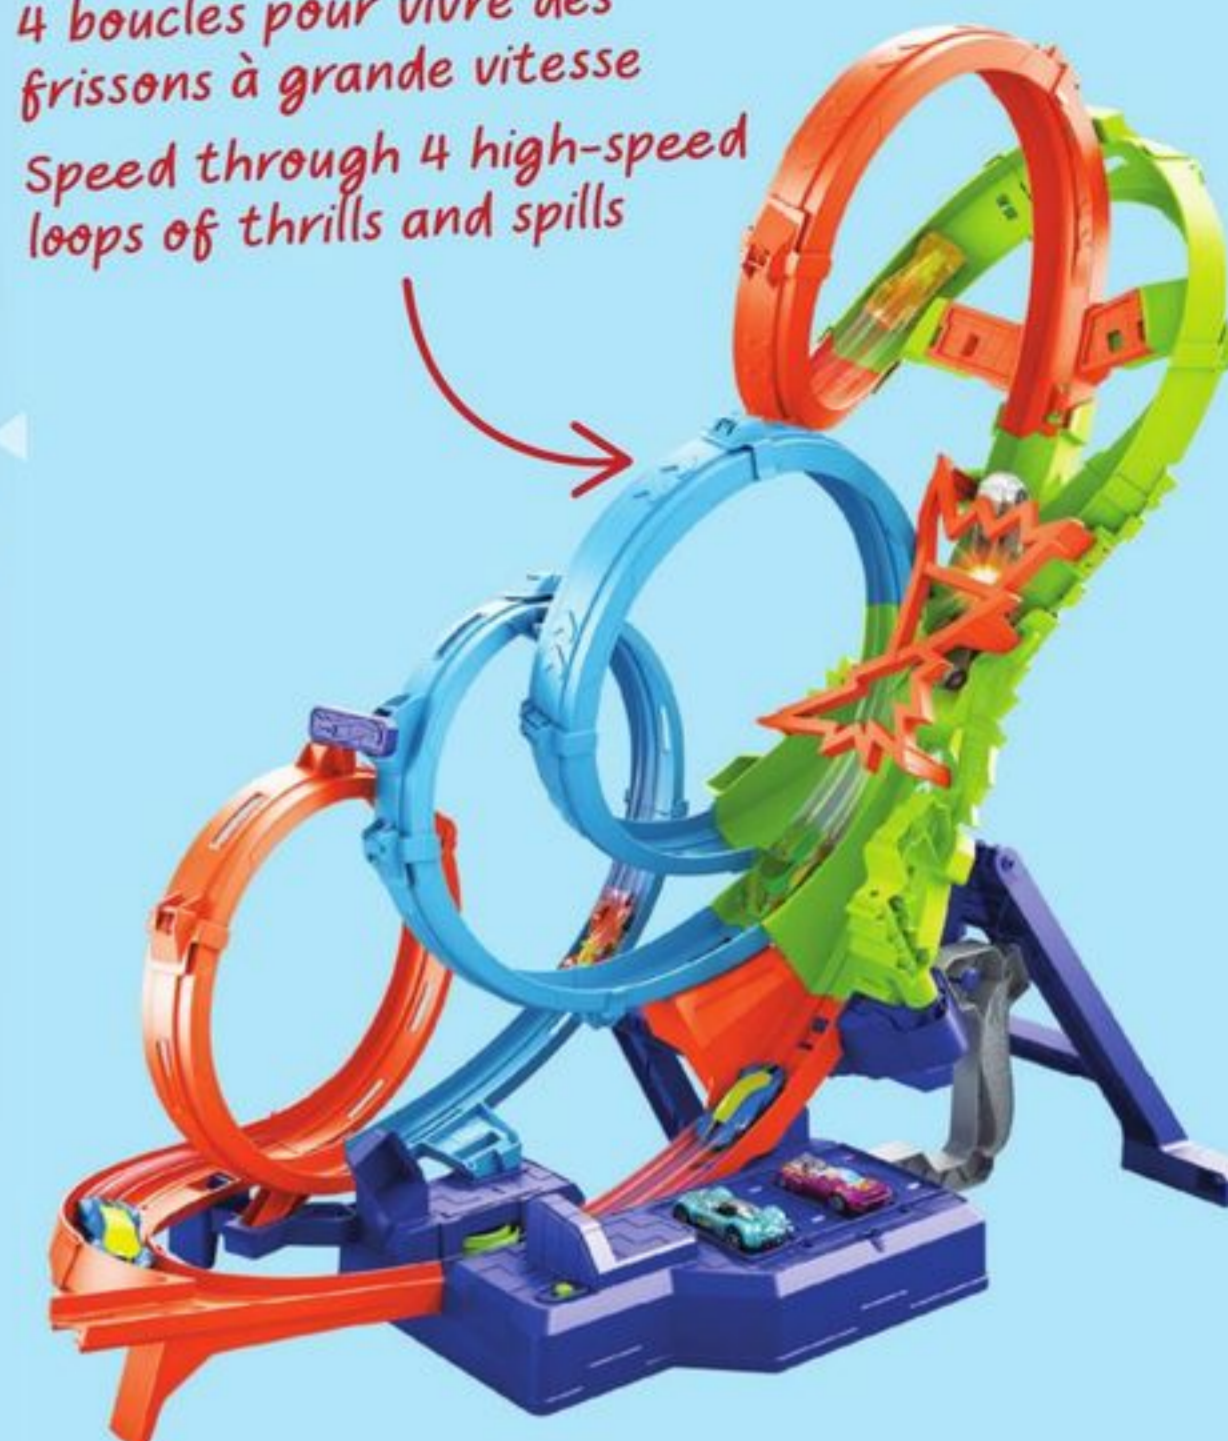

4 boucles pour vivre des
frissons à grande vitesse
Speed through 4 high-speed
loops of thrills and spills

RABAIS
SAVE 25%
49⁹⁹

NOUVEAUTÉ | SEULEMENT CHEZ
NEW | ONLY AT CIRCUIT AVEC BOUCLES À
ACTION INFINIE HOT WHEELS./HOT WHEELS
ACTION ENDLESS LOOP TRACK SET. 150-1767-2.
Prix après le solde/After-sale price 69,99