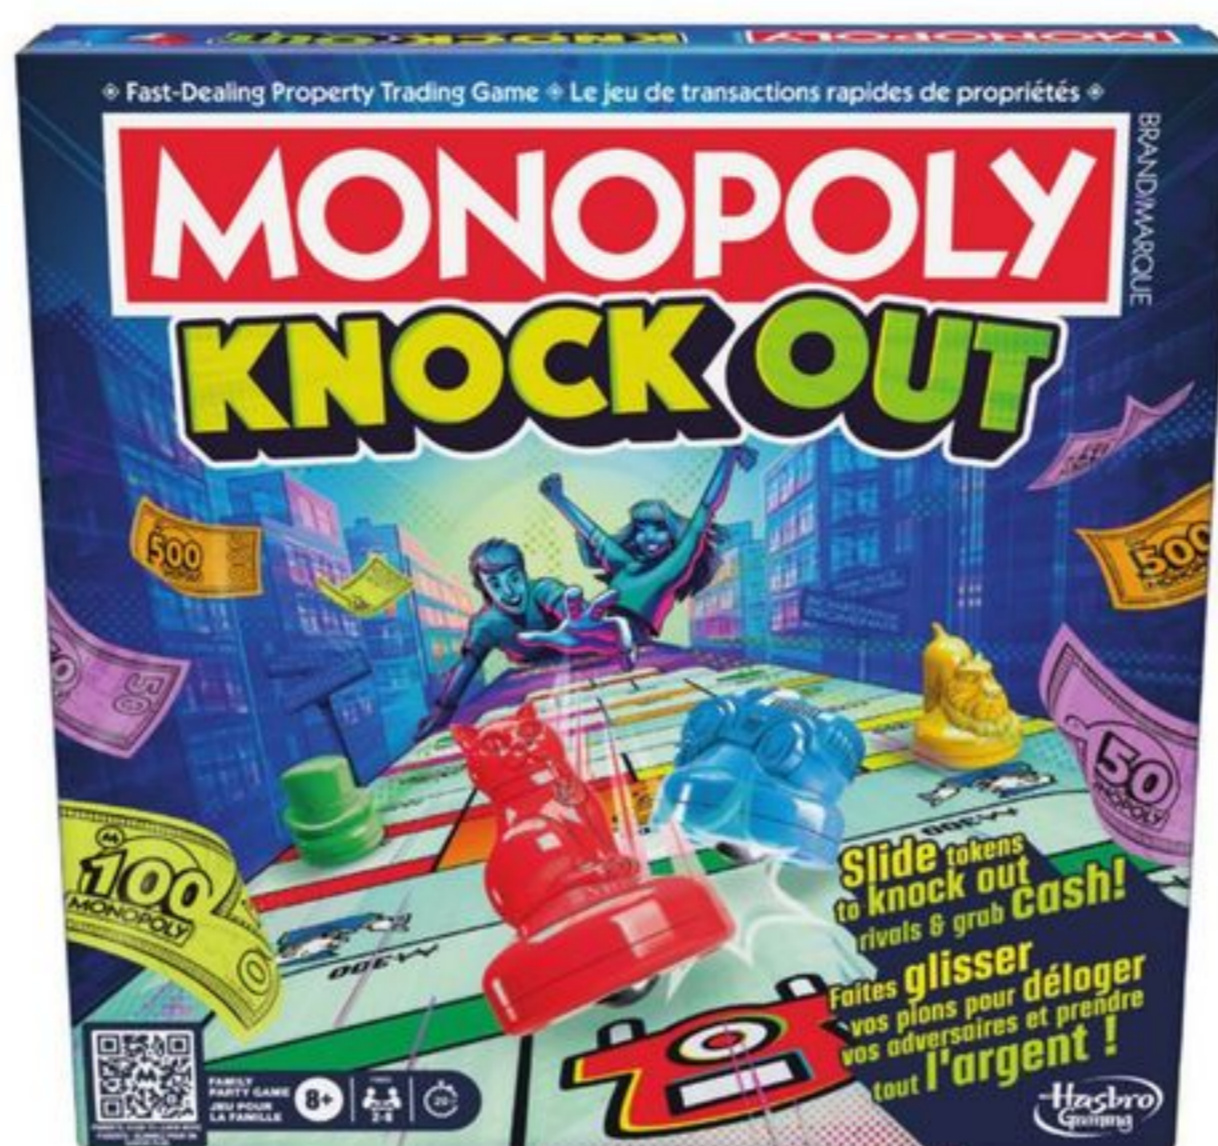

A. RABAIS/SAVE 25 %

JEU MONOPOLY KNOCKOUT./
MONOPOLY KNOCKOUT. 150-0821-8...**19,99**
Prix après le solde/After-sale price 27,99

B. RABAIS/SAVE 5 $

NOUVEAUTÉ/NEW JEU DE SOCIÉTÉ DROP
TRIVIA./DROP TRIVIA. 150-1649-4...**29,99**
Prix après le solde/After-sale price 34,99

C. RABAIS/SAVE 5 $

NOUVEAUTÉ/NEW JEU DE BATAILLE
NAVALE ÉLECTRONIQUE HASBRO./
HASBRO ELECTRONIC BATTLESHIP.
150-1650-8...**53,99**
Prix après le solde/
After-sale price 59,99

*Avec sons, lumières, et
attaques spéciales*
*Equipped with lights,
sounds & special attacks*

A