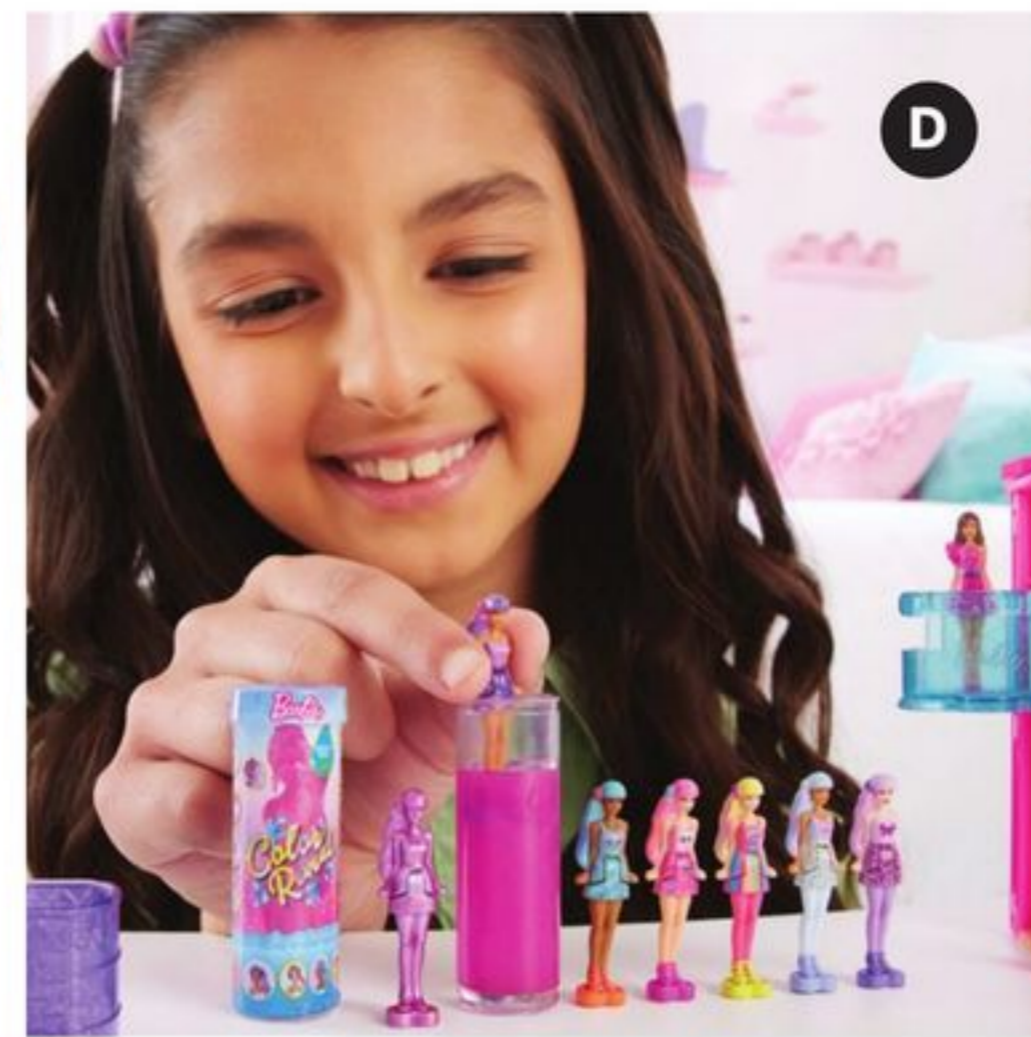

Barbie

RABAIS/SAVE 10 % CHEVAL MYSTERIES BARBIE AVEC 8 ACCESSOIRES, VARIÉTÉ./BARBIE MYSTERIES HORSE WITH 8 ACCESSORIES, ASSORTED. 150-1685-6...**21,99** ch./ea
Prix après le solde/After-sale price 24,99 ch./ea

RABAIS/SAVE 10 % NOUVEAUTÉ/NEW COFFRET DE SOINS PETIT CHEVAL DE RENÉE BARBIE./BARBIE RENEE'S SMALL HORSE NURTURING PLAYSET. 150-1684-8...**43,99**
Prix après le solde/After-sale price 49,99

Bienvenue au coin imagination

RABAIS/SAVE 5 $ NOUVEAUTÉ/NEW COFFRET POUPÉE SKIPPER BARBIE GARDIENNE D'ENFANTS./BARBIE SKIPPER TWINNING NURSERY PLAYSET. 150-1697-8...**43,99** Prix après le solde/After-sale price 49,99

A. PRIX AVANTAGEUX/GREAT VALUE POUPÉES MINIATURES BARBIELAND CUTIE REVEAL, VARIÉTÉ./MINI BARBIELAND CUTIE REVEAL DOLLS, ASSORTED. 150-1690-2...**4,99** ch./ea

B. PRIX AVANTAGEUX/GREAT VALUE POUPÉES MINIATURES SURPRISE BARBIELAND, VARIÉTÉ./MINI BARBIELAND CORE DOLLS, ASSORTED. 150-1688-0...**4,99** ch./ea

C. PRIX AVANTAGEUX/GREAT VALUE POUPÉES MINIATURES BARBIELAND POP REVEAL, VARIÉTÉ./MINI BARBIELAND POP REVEAL, ASSORTED. 150-1691-0...**4,99** ch./ea

D. PRIX AVANTAGEUX/GREAT VALUE POUPÉES MINIATURES BARBIELAND COLOUR REVEAL, VARIÉTÉ./MINI BARBIELAND COLOUR REVEAL DOLLS, ASSORTED. 150-1689-8...**4,99** ch./ea

NOUVEAUTÉ NEW

E. PRIX AVANTAGEUX/GREAT VALUE MAISONS MINIATURES BARBIELAND, VARIÉTÉ./MINI BARBIELAND HOUSES, ASSORTED. 150-1693-6...**14,99** ch./ea

F. PRIX AVANTAGEUX/GREAT VALUE VÉHICULES MINIATURES BARBIELAND, VARIÉTÉ./MINI BARBIELAND VEHICLES, ASSORTED. 150-1692-8...**9,99** ch./ea

Welcome to imagination station

RABAIS SAVE 25 % CARAVANE DE RÊVE BARBIE, 3 EN 1./BARBIE 3-IN-1 DREAM CAMPER. 50-9498-2...**119,99**
Prix après le solde/After-sale price 169,99