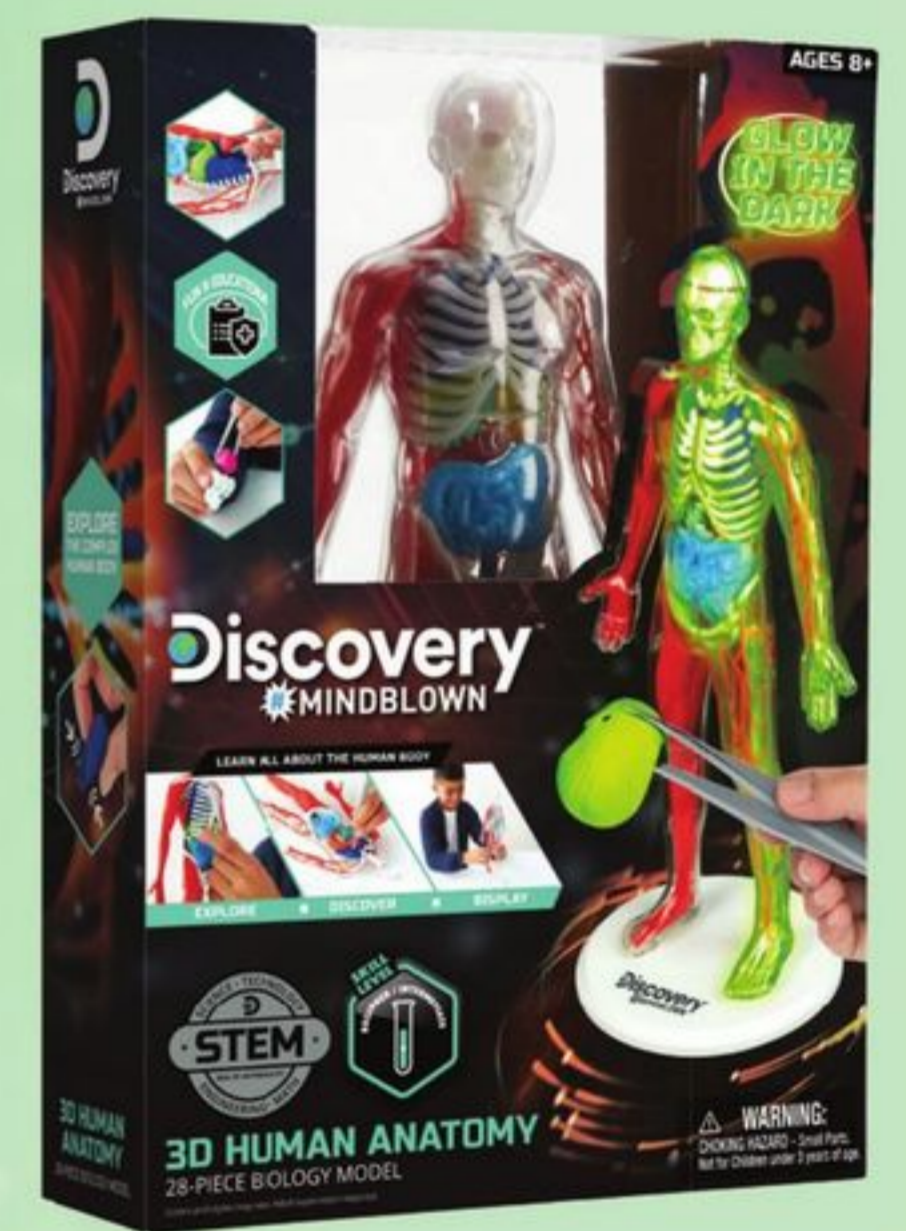

**RABAIS
SAVE 20 %**
19⁹⁹

NOUVEAUTÉ/NEW JEU D'ANATOMIE
HUMAINE EN 3D DISCOVERY./DISCOVERY
TOY 3D HUMAN ANATOMY KIT. 150-1613-8.
Prix après le solde/After-sale price 24,99

POUR DES ARTICLES DE QUALITÉ SUR LESQUELS VOUS POUVEZ COMPTER, RECHERCHEZ LE SCEAU TESTÉ® ² Le sceau TESTÉ pour la vie ici se trouve sur certains produits sélectionnés par la Société Canadian Tire Limitée et est basé sur les commentaires de clients dans le cadre du programme TESTE pour la vie ici. Visitez www.canadiantire.ca/TESTE pour plus de détails.

FOR QUALITY PRODUCTS YOU CAN DEPEND ON, LOOK FOR THE TESTED® BADGE ² TESTED for Life in Canada badge is on select products chosen by Canadian Tire Corporation, Limited and is based on customer feedback as part of the TESTED for Life in Canada program. Visit www.canadiantire.ca/TESTED for details.