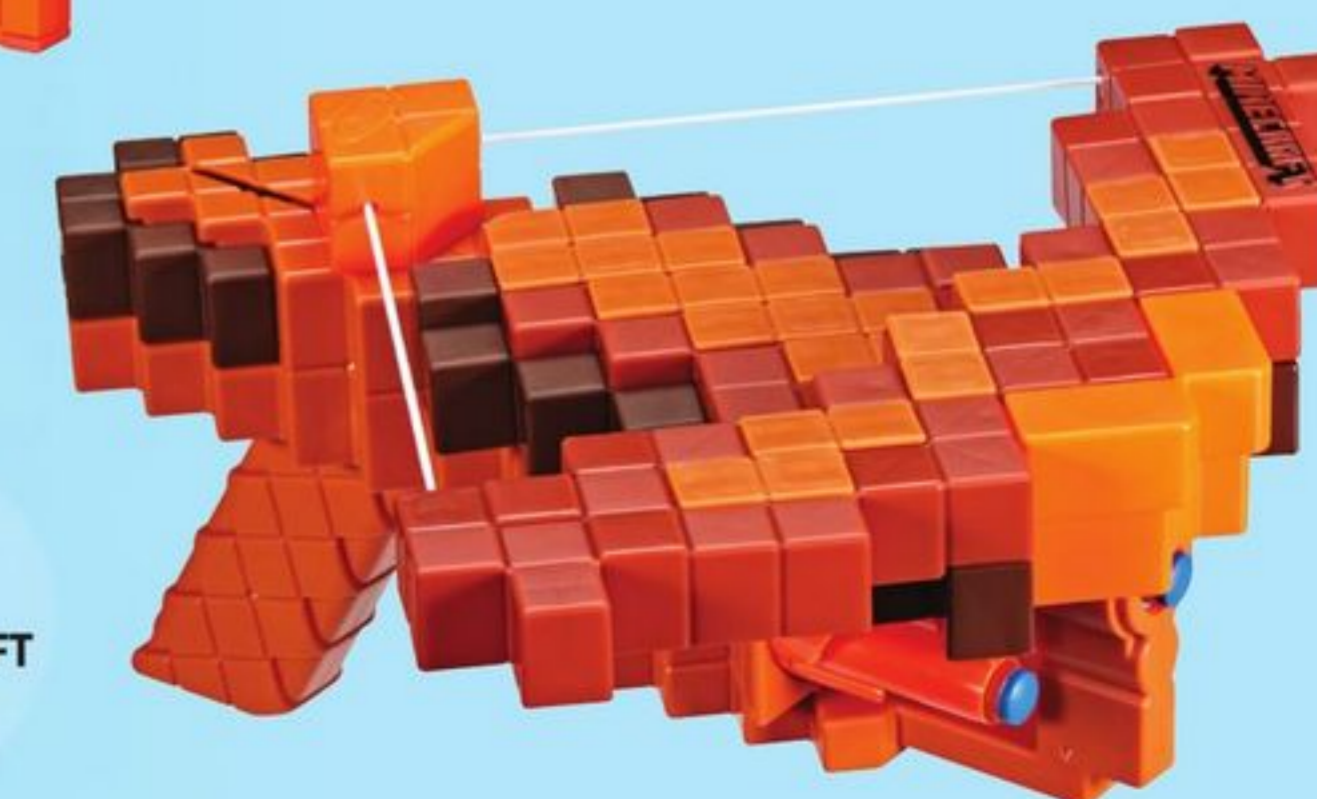

Prix après le solde/
After-sale price 39,99

**PRIX AVANTAGEUX
GREAT VALUE
37,99**

NOUVEAUTÉ/NEW ARBALÈTE
LANCE-FLÉCHETTES PILLAGER'S
NERF MINECRAFT./NERF MINECRAFT
PILLAGER'S DART-BLASTING
CROSSBOW. 150-1786-6.