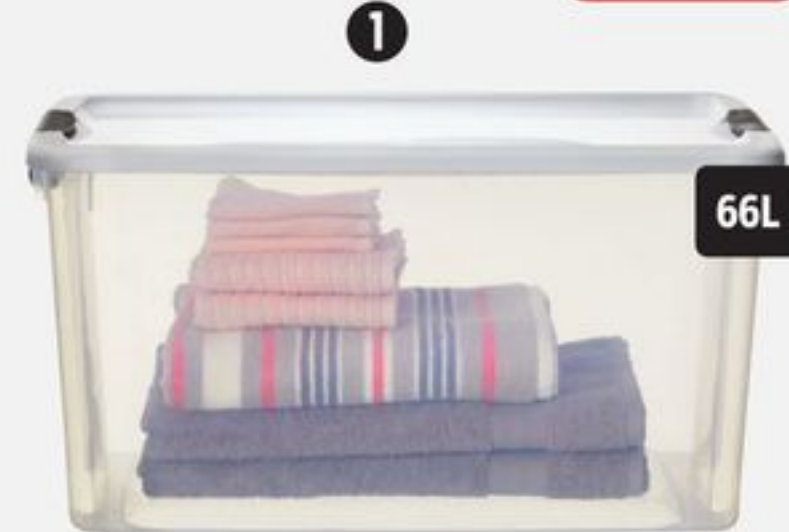

TESTED

Sterilite

TESTED

SAVE **30%**

Sale 83.99 Reg 119.99
Heavy-Duty Portable
Closet. 68-7534-8.

GREAT VALUE

1 **19.99** Ultra-Latch Clear Tote. 142-0955-0.
2 **12.99** Ultra-Latch Clear Tote. 142-0954-2.
9.99-29.99 Selected Clear Ultra-Latch
Storage Totes. 17L-110L. 142-0953X.