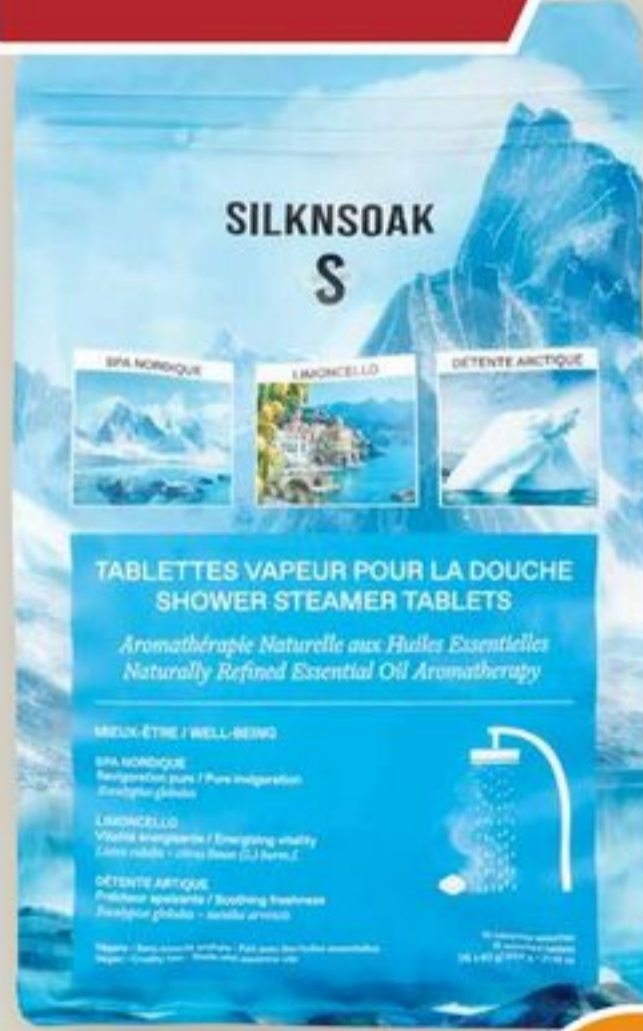

SUPER LYSINE+ QUANTUM
Feux sauvages
180 comprimés

18⁹⁹

SIROP AUX HERBES SOURIS VERTE
Pour enfants
HERBAL SYRUP
100 mL

PRODUIT D'ICI

34⁹⁹

NOUVEAU

ENZYMES VÉGÉTALES
ENZYMEDICA
GLUTENASE
Aide digestive
VEGETARIAN ENZYMES
60 capsules

32⁹⁹

TABLETTES VAPEUR POUR LA DOUCHE
SILK N SOAK
SHOWER STEAMER TABLETS
15 unités

EXCLUSIF

Tablettes vapeur infusés aux huiles essentielles
SILKNSOAK

Fabriqués avec soin au Québec, ces tablettes vapeur sont conçus pour transformer une douche ordinaire en une expérience sensorielle unique, évoquant la fraîcheur de la nature.

Découvrez votre accord parfait parmi notre vaste gamme et ajoutez une touche de spa à la maison.

43⁹⁹