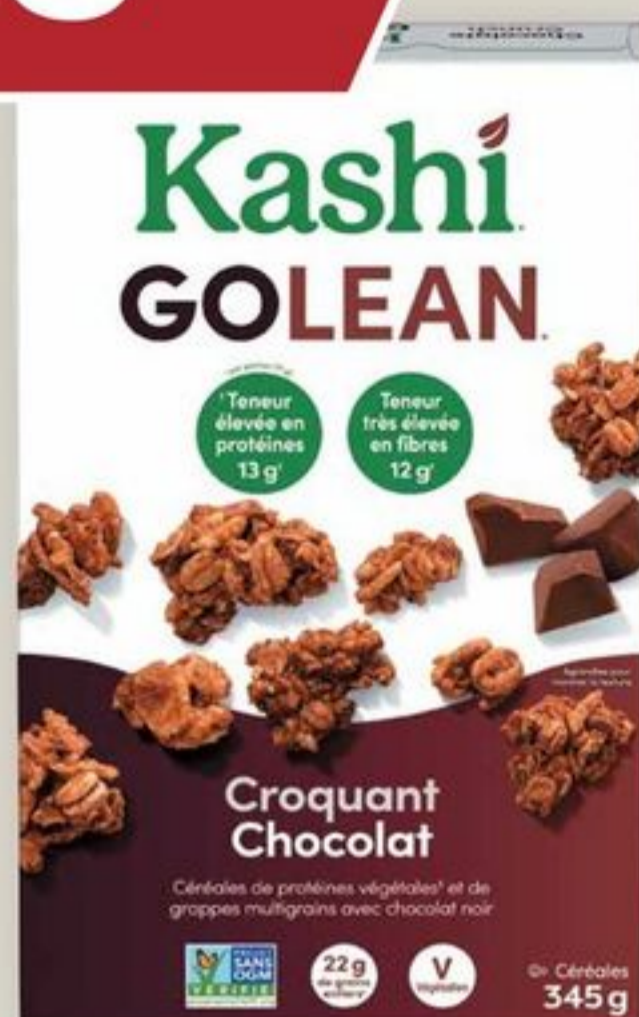

8⁹⁹

CALMARS CROUSTILLANTS SURGELÉS
PANACHE
FROZEN CRISPY CALAMARI
340 g

9⁷⁹

ŒUF À BASE DE PLANTES
JUST EGG
PLANT-BASED EGG
500 g

5⁷⁹

TRUFFES AU CHOCOLAT
PANACHE
CHOCOLATE TRUFFLES
200 g

50 PTS

4⁴⁹

BOISSON À BASE DE PLANTES
SILK
NOG FESTIF
PLANT-BASED BEVERAGE
946 mL

Un Carnet des Fêtes complice de vos festivités

Découvrez-le

À la portée de tous

5.99

YOGOURT OU YOGOURT GREC BIOLOGIQUES
 MAISON RIVIERA (650 g)
 PETIT POT (4 x 120 g)
OU YOGOURT DE CHÈVRE BIOLOGIQUE
 MAISON RIVIERA (500 g)
 PETIT POT (4 x 120 g)
ORGANIC YOGURT, GOAT OR GREEK YOGURT
 Sélection variée
 Assorted selection

50 PTS

5.99

CÉRÉALES OU GRANOLA KASHI
GRANOLA OR CEREAL
 269 à/à 460 g
 Sélection variée
 Assorted selection

À partir de/From

5.99

BIO

MIEL BIOLOGIQUE
 NATURONEY
 D'acacia, Ambré
ORGANIC HONEY
 375 g

Inscrivez-vous à notre infolettre et recevez des rabais tout frais avant tout le monde.