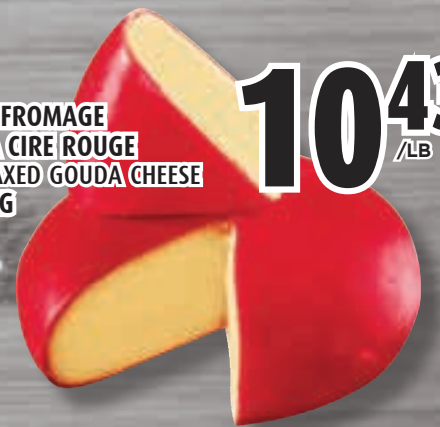

FRICO EDAM EN BOULE
EDAM BALLS
22.02KG

18¹⁴
/LB

DUTCH FROMAGE GOUDA CIRE ROUGE
RED WAXED GOUDA CHEESE
22.99KG