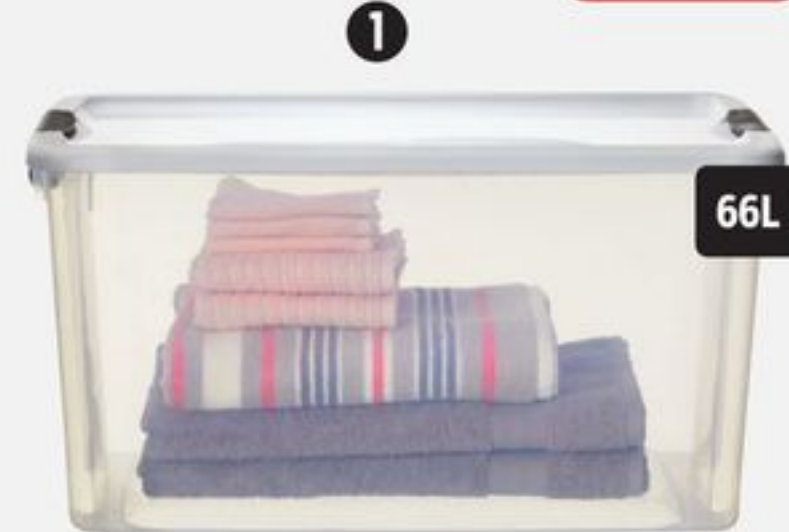

Sale 83.99 Reg 119.99  
Heavy-Duty Portable  
Closet. 68-7534-8.

66L

28L

GREAT VALUE

1 **19.99** Ultra-Latch Clear Tote. 142-0955-0.  
2 **12.99** Ultra-Latch Clear Tote. 142-0954-2.  
9.99-29.99 Selected Clear Ultra-Latch  
Storage Totes. 17L-110L. 142-0953X.