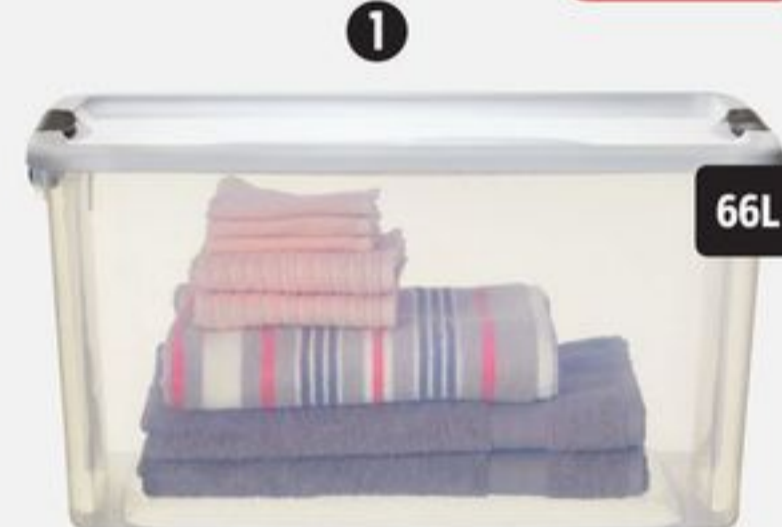

TESTED

Sterilite

TESTED

SAVE **30%**

Sale 83.99 Reg 119.99
Heavy-Duty Portable
Closet. 68-7534-8.

66L

28L

GREAT VALUE