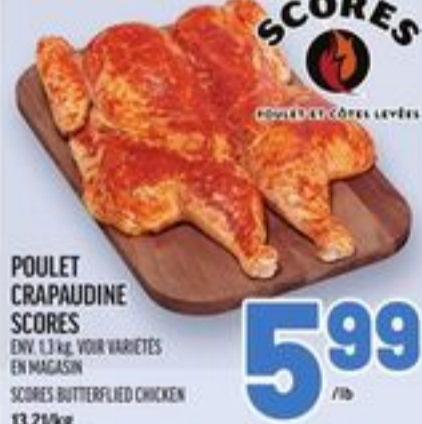

POULET CRAPANUDINE SCORES
ENV. 1.3 kg, VOIR VARIÉTÉS EN MAGASIN
SCORES BUTTERFLIED CHICKEN
13.24/kg

5.99 /lb