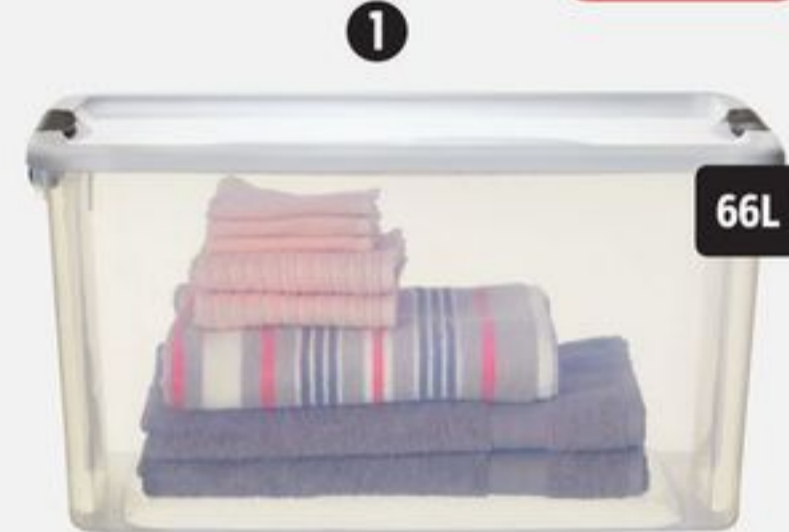

Sale 83.99 Reg 119.99  
Heavy-Duty Portable  
Closet. 68-7534-8.

66L

28L

GREAT VALUE

1 **19.99** Ultra-Latch Clear Tote. 142-0955-0.  
2 **12.99** Ultra-Latch Clear Tote. 142-0954-2.  
9.99-29.99 Selected Clear Ultra-Latch  
Storage Totes. 17L-110L. 142-0953X.