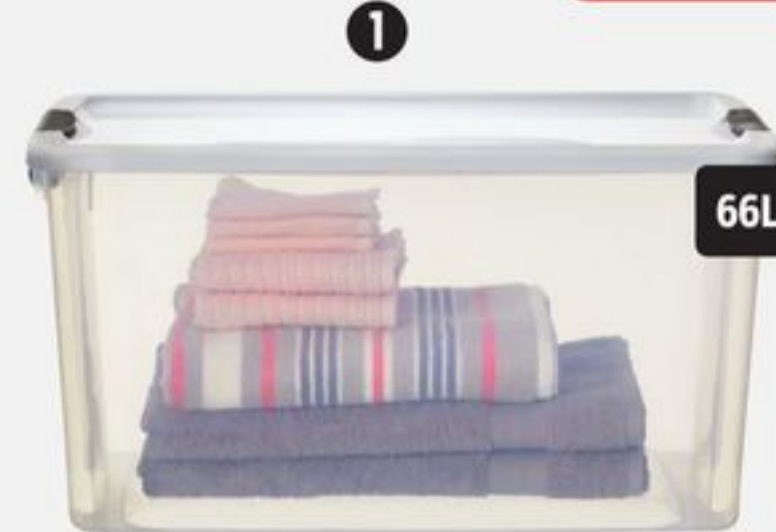

type **A**

TESTED

Sterilite

TESTED

SAVE **30%**

Sale 83.99 Reg 119.99
Heavy-Duty Portable
Closet. 68-7534-8.

GREAT VALUE

1 19.99 Ultra-Latch Clear Tote. 142-0955-0.
2 12.99 Ultra-Latch Clear Tote. 142-0954-2.
9.99-29.99 Selected Clear Ultra-Latch
Storage Totes. 17L-110L. 142-0953X.