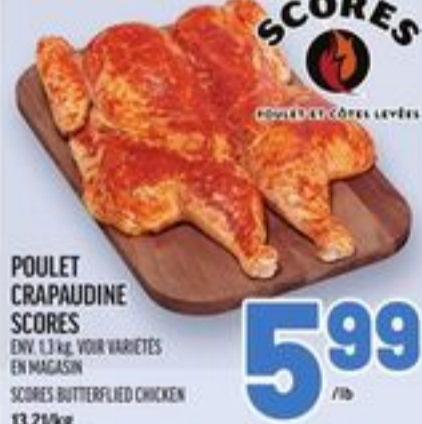

POULET CRAPANUDINE SCORES
ENV. 1.3 kg, VOIR VARIÉTÉS EN MAGASIN
SCORES BUTTERFLIED CHICKEN
13.21/kg

5.99 /lb