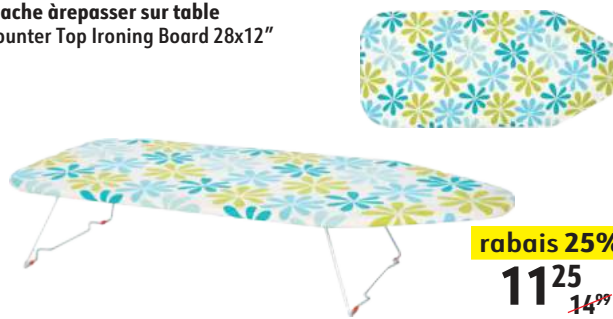

rabais 25%

11.25$ ~~14.99~~

32300204

Plaque à repasser / Counter Top Ironing 43"