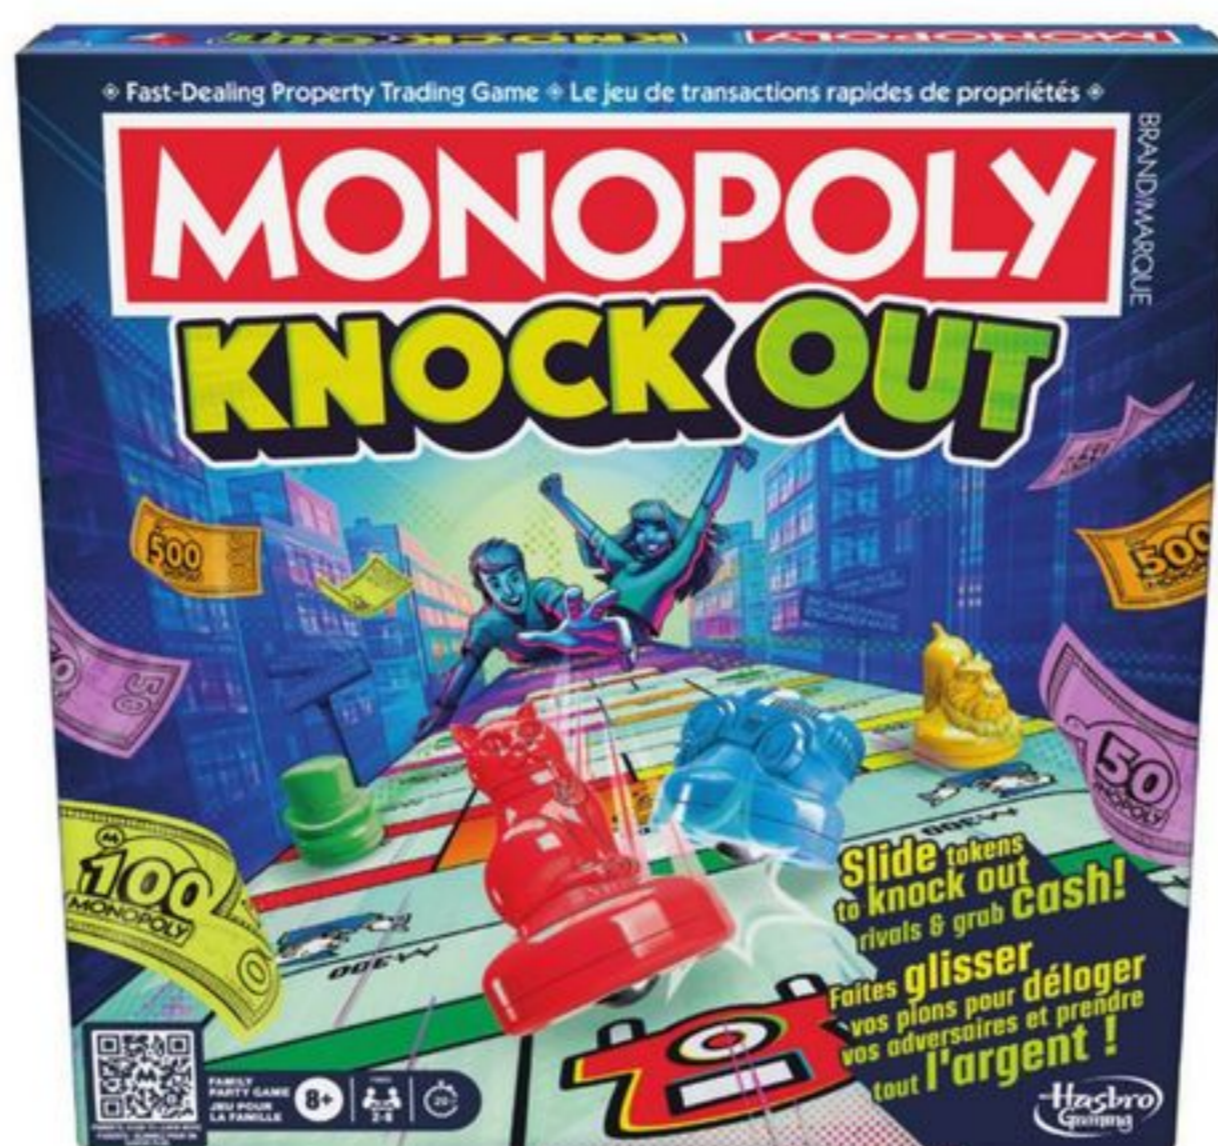

A. RABAIS/SAVE 25 %

JEU MONOPOLY KNOCKOUT./
MONOPOLY KNOCKOUT. 150-0821-8...**19,99**
Prix après le solde/After-sale price 27,99

B. RABAIS/SAVE 5 $

NOUVEAUTÉ/NEW JEU DE SOCIÉTÉ DROP
TRIVIA./DROP TRIVIA. 150-1649-4...**29,99**
Prix après le solde/After-sale price 34,99

C. RABAIS/SAVE 5 $

NOUVEAUTÉ/NEW JEU DE BATAILLE
NAVALE ÉLECTRONIQUE HASBRO./
HASBRO ELECTRONIC BATTLESHIP.
150-1650-8...**53,99**
Prix après le solde/
After-sale price 59,99

Avec sons, lumières, et
attaques spéciales
Equipped with lights,
sounds & special attacks

A