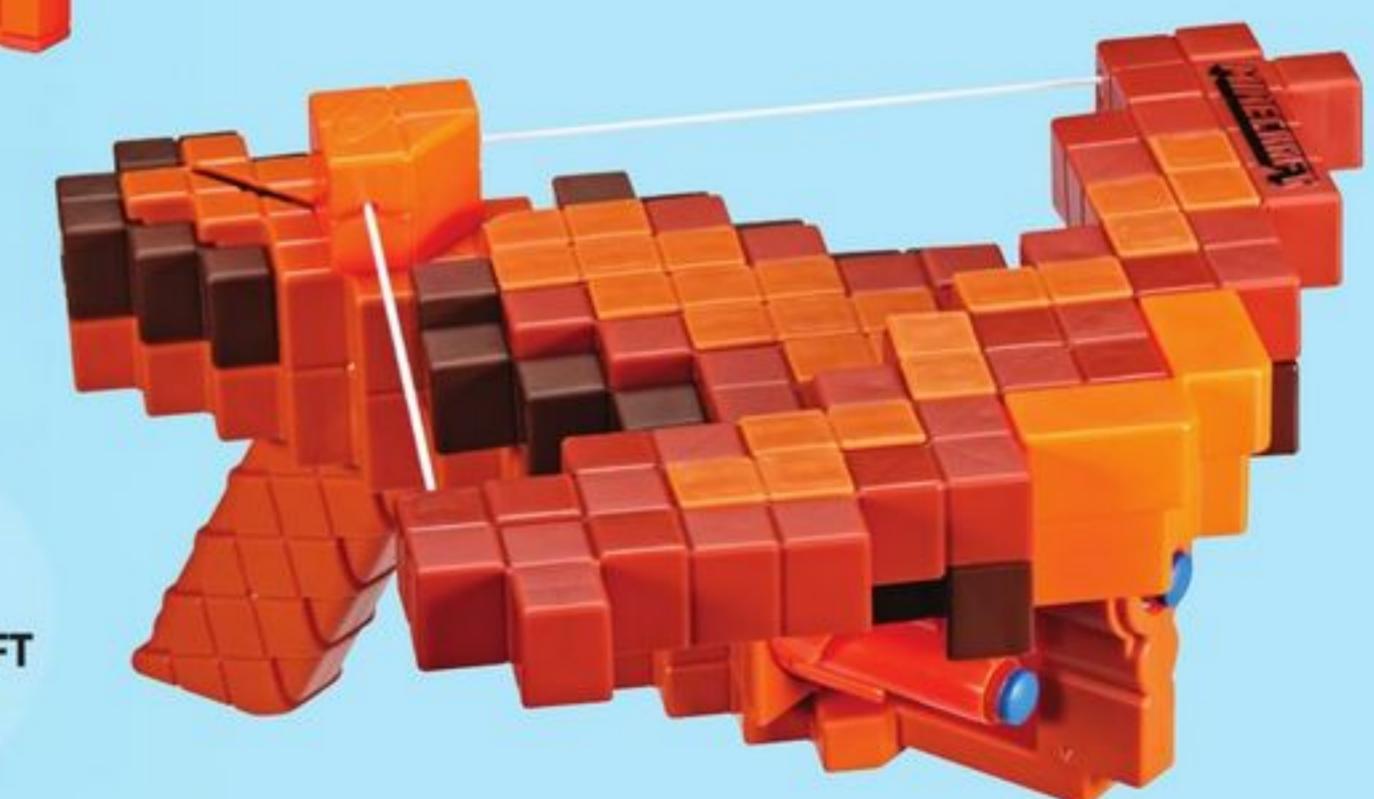

Prix après le solde/  
After-sale price 39,99

**PRIX AVANTAGEUX  
GREAT VALUE  
37,99**

**NOUVEAUTÉ/NEW ARBALÈTE**  
LANCE-FLÉCHETTES PILLAGER'S  
NERF MINECRAFT./NERF MINECRAFT  
PILLAGER'S DART-BLASTING  
CROSSBOW. 150-1786-6.