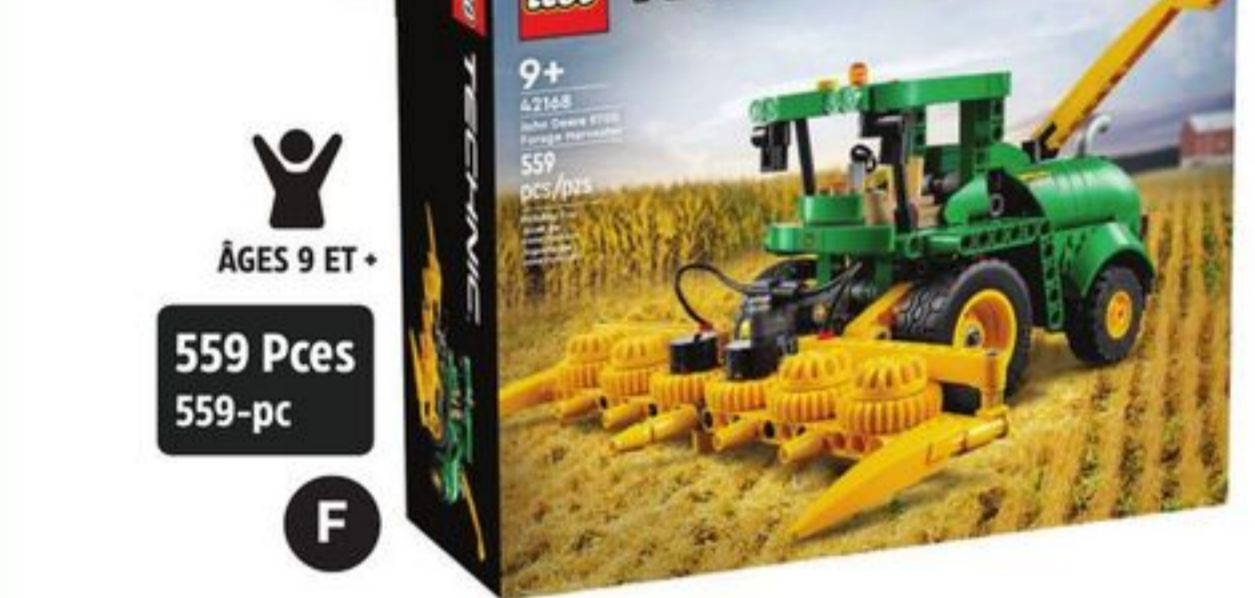

ÂGES 9 ET +
559 Pces
559-pc

E. RABAIS/SAVE 15 % VOITURE TECHNIC
KOENIGSEGG LEGO^{MD}./LEGO® TECHNIC
KOENIGSEGG CAR. 150-0940-4...**54,99**
Prix après le solde/After-sale price 64,99

F. RABAIS/SAVE 25 % MOISSONNEUSE-
BATTEUSE JOHN DEERE TECHNIC 9700
LEGO^{MD}./LEGO® TECHNIC JOHN DEERE 9700
FORAGE HARVESTER. 150-0859-0...**42,99**
Prix après le solde/After-sale price 59,99

VOITURE DE COURSE EXTREME E TECHNIC
NOEM MCLAREN LEGO^{MD}./LEGO® TECHNIC NEOM
MCLAREN EXTREME E RACE CAR. 150-0901-8...**29,99**
Prix après le solde/After-sale price 39,99

ÂGES 10 ET +
808 Pces
808-pc