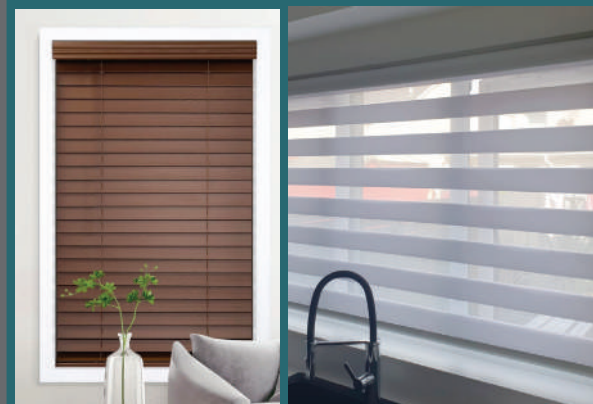

Ensemble de douillettes 3 pièces molton revers en sherpa
3pcs Comforter Sets Fleece Reverses to Sherpa

RABAIS / SAVE

-25% OFF

MOLTON / FLEECE
SHERPA

ALPINE
32309971-76

Twin	Full / Queen	King
45$	52⁵⁰	60$
59⁹⁹	69⁹⁹	79⁹⁹

RABAIS
SAVE

-25% OFF

**TOUS LES RIDEAUX
TOUS LES STORES**
(JOUR ET NUIT, IMITATION BOIS, PLISSÉ)

6-4-632/4/5

**ALL WINDOW PANELS
ALL BLINDS**
(DAY & NIGHT, FAUX WOOD, PLEATED)

NORDIK
Douillette en sherpa ultra douce 1 pièce
Warm Ultra-Soft Sherpa 1 piece Comforter

39$ **-25%**
29$

32319320

BRAHM - Ens. courtpointes réversible 3 pièces
3 piece Reversible Quilt Sets

Grand lit
35$ **-20%**
28$

32320468

REVERSIBLE

FREYA - Ens. Courtpointes 3 pièces
3 Piece Quilt Sets

Grand - T. Grand
59$ **-20%**
48$

32321192/3

Ens. de draps en micro vison uni asst.
Solid Asst. Micro Mink Sheet Sets 180GSM-220GSM

à partir de / From
29⁹⁹ **-30%**
20⁹⁷

MICRO MINK

Full	Queen	King
27⁹⁷	31⁴⁷	38⁹⁷
39⁹⁹	44⁹⁹	54⁹⁹

32320558/59/60/61

Ens. de draps en coton égyptien
Egyptian Cotton Sheet Set

400 Fils / Thread Count

Double / Full
49$ **-25%**
37⁴⁷

Queen	King
41²⁴	44⁹⁹
54⁹⁹	59⁹⁹

32322226/7/8

Ensemble de draps en Microfibre
Micofiber Sheet Set

**BRODERIE
EMBROIDERY**

Simple / Twin
19⁹⁹ **-25%**
14⁹⁹

32321945/6/7/8

Double	Queen	King
17²⁴	18⁷⁴	20²⁴
22⁹⁹	24⁹⁹	26⁹⁹

Taie d'oreiller en Microfibre
Micofiber Pillowcase

à partir de / From
7⁹⁹ **-25%**
5⁹⁹

PAIRE
PAIR

32321943/4