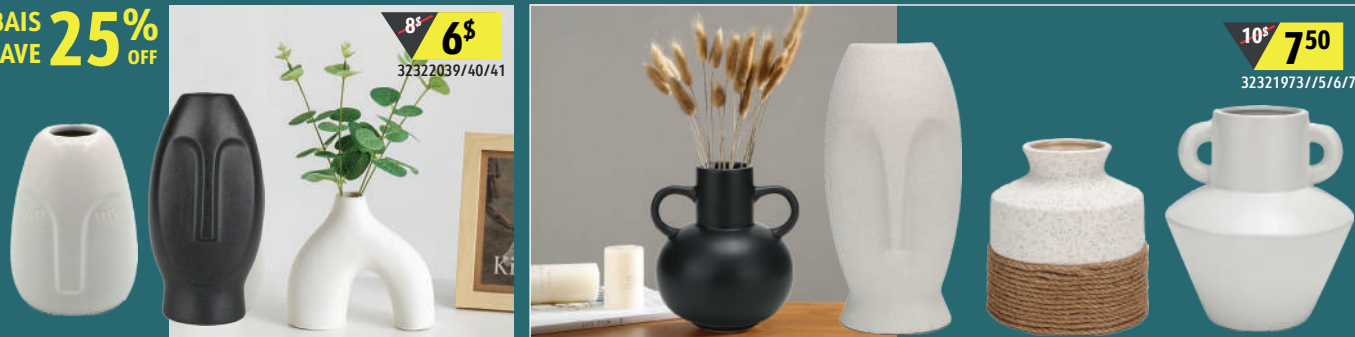

NOUVEL ARRIVAGE
VASES EN CERAMIQUE
POUR DECORATION
D'INTERIEUR MODERNE

RABAIS SAVE 25% OFF

NEW ARRIVAL
CERAMIC VASES FOR
MODERN HOME DECOR