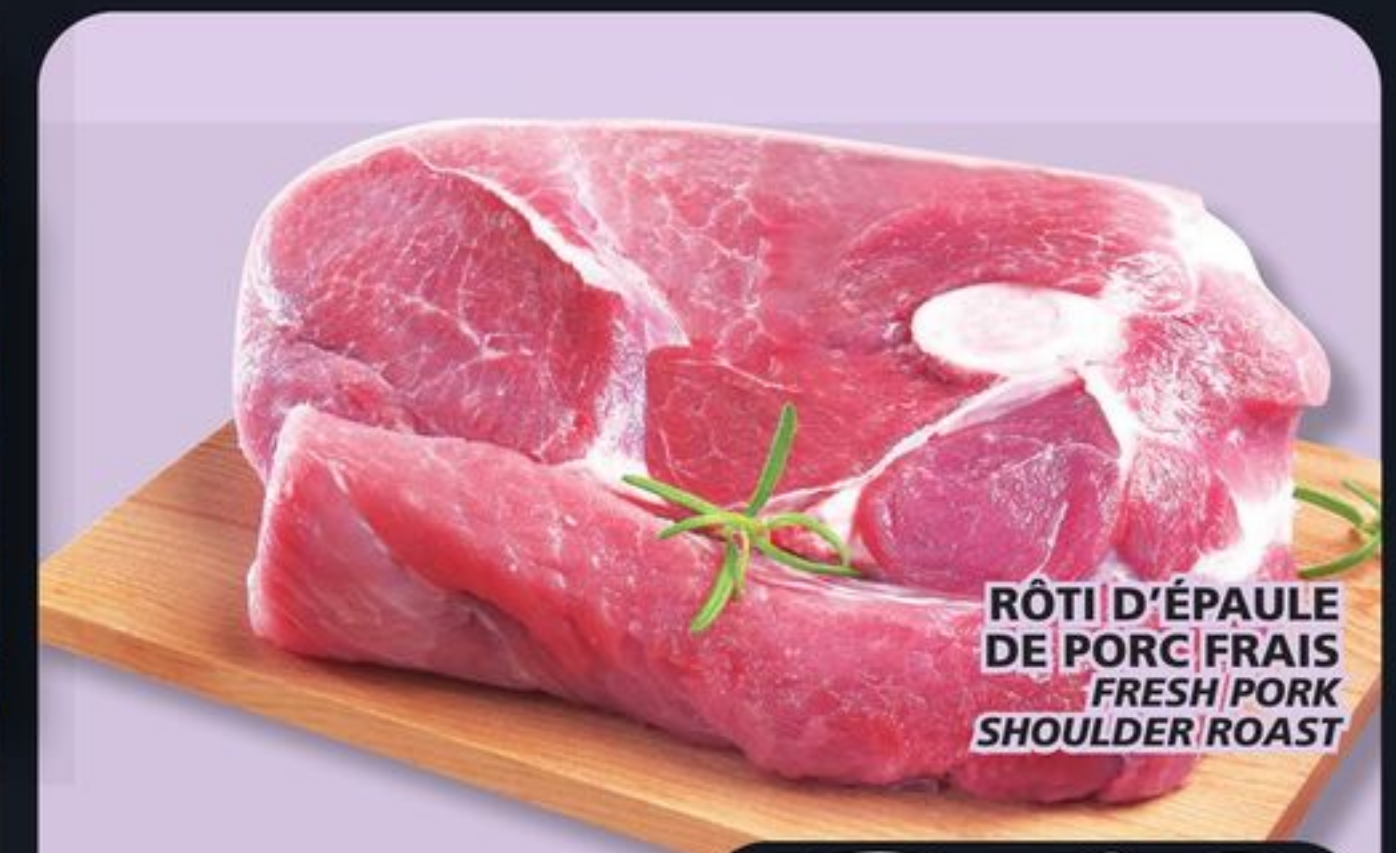

**METS SURGÉLÉ**  
WONG WING  
**FROZEN MEAL**  
360 à/to 680 g  
Sélection variée  
Assorted selection

**7.99**

**CÔTELETTES DE LONGE D'AGNEAU ASSAISONNÉES**  
**SEASONED LAMB LOIN CHOPS**  
Sélection variée  
Assorted selection  
30,84 \$/kg

**13.99**  
\$/lb

Scène

**PRIX MEMBRE**

**RÔTI D'ÉPAULE DE PORC FRAIS**  
**FRESH PORK SHOULDER ROAST**

**3.49**  
\$/lb  
**PRIX MEMBRE**  
7,69 \$/kg

Sans carte Scène+  
Without Scene+ card  
8,80 \$/kg **3.99**  
\$/lb