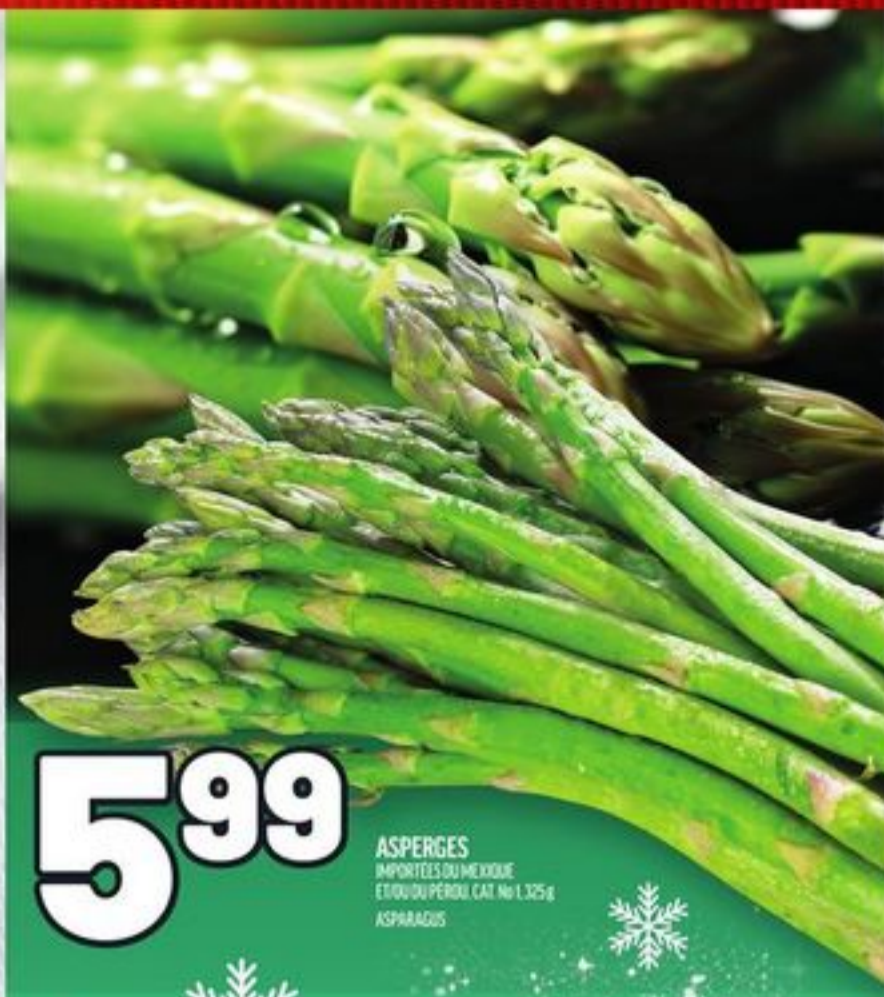

**fraîcheur
garantie**
fruits & légumes

ou argent remis +10%

GRENADE
PRODUIT DES É.-U. GR 30
POMEGRANITE

349
ch.

169

DIGNONS VERTS
PRODUIT DES É.-U. ET/OU IMPORTÉS DU MEXIQUE
GREEN ONIONS

249

RADIS ROUGES OU 3 COULEURS
PRODUIT DU QUÉBEC, 340 g
RED OR 3-COLOR RADISHES

369

CAROTTES NANTAISES DOUCES OU MULTICOULEURS
PRODUIT DU QUÉBEC, 454 g
SWEET NANTES OR MULTICOLORED CARROTS

599

369
/lb

399
ch.

799

369
ch.

399

299

469

préparez vos fêtes

MÉLANGE DE NOIX PRALINIÉES
IRRÉSISTIBLE
ET NOIX AU CHOCOLAT,
1,25 kg
IRRÉSISTIBLE PRALINE AND
CHOCOLATE NUTS

1999

ARACHIDES
IRRÉSISTIBLE
500 g, VOIR VARIÉTÉS EN MAGASIN
IRRÉSISTIBLE PEANUTS

999

PLATEAU D'ARACHIDES OU DE
NOIX IRRÉSISTIBLE
125-700 g, VOIR VARIÉTÉS EN MAGASIN
IRRÉSISTIBLE PEANUTS OR NUTS TRAY

à partir de
799

CROUSTILLES OU BÂTONNETS
AUX LÉGUMES IRRÉSISTIBLE
120-142 g, VOIR VARIÉTÉS EN MAGASIN
IRRÉSISTIBLE VEGETABLE CHIPS OR STICKS

2/7$

CROÛTONS
IRRÉSISTIBLE
PRODUIT DES É.-U. 145 g, VOIR
VARIÉTÉS EN MAGASIN
IRRÉSISTIBLE CROUTONS

299

JUS DE POMMES
PETILLANT
IRRÉSISTIBLE
1 L MOINDE PETILLANT,
750 ml, VOIR VARIÉTÉS
EN MAGASIN
IRRÉSISTIBLE SPARKLING
APPLE JUICE

499