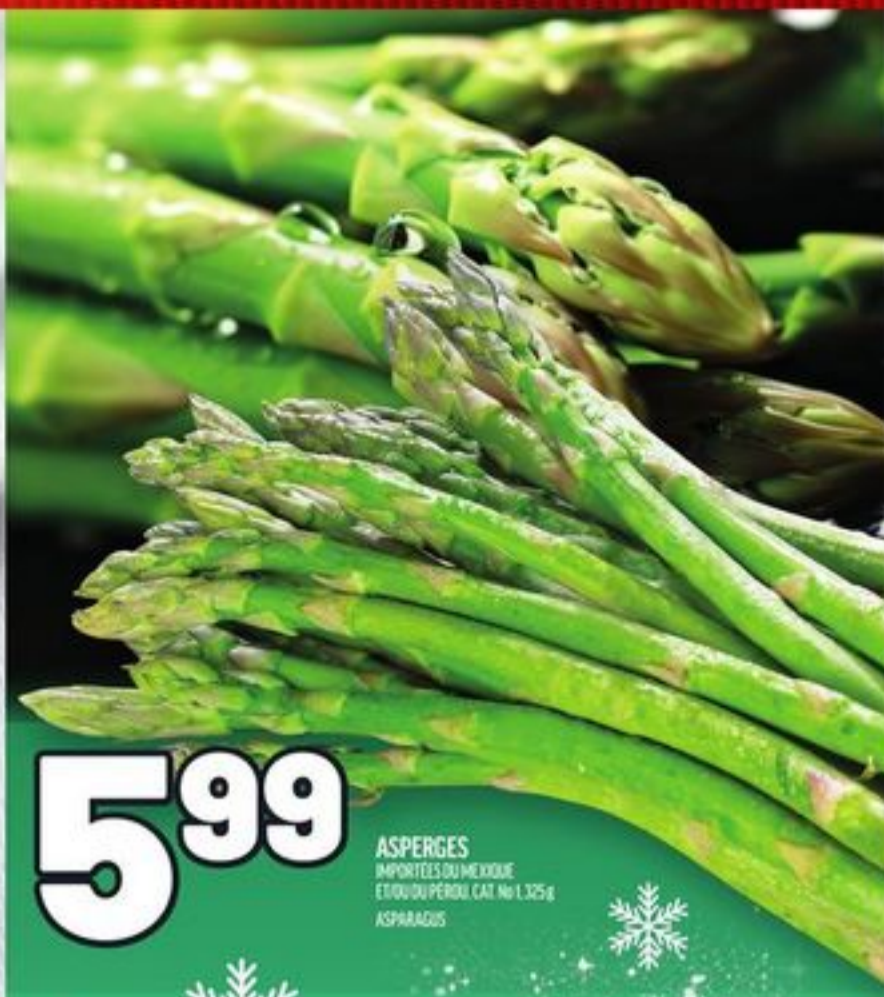

**fraîcheur
garantie**
fruits & légumes

ou argent remis +10%

GRENADE
PRODUIT DES É.-U. GR 30
POMEGRANITE

349
ch.

169

DIGNONS VERTS
PRODUIT DES É.-U. ET/OU IMPORTÉS DU MEXIQUE
GREEN ONIONS

249

RADIS ROUGES OU 3 COULEURS
PRODUIT DU QUÉBEC, 340 g
RED OR 3-COLOR RADISHES

369

CAROTTES NANTAISES DOUCES OU MULTICOULEURS
PRODUIT DU QUÉBEC, 454 g
SWEET NANTES OR MULTICOLORED CARROTS

599

369
/lb

399
ch.

799

369
ch.

399

299

469

préparez vos fêtes

MÉLANGE DE NOIX PRALINÉES
IRRÉSISTIBLE
ET NOIX AU CHOCOLAT,
1,25 kg
IRRÉSISTIBLE PRALINE AND
CHOCOLATE MIX

1999

ARACHIDES
IRRÉSISTIBLE
500 g, VOIR VARIÉTÉS EN MAGASIN
IRRÉSISTIBLE PEANUTS

999

PLATEAU D'ARACHIDES OU DE
NOIX IRRÉSISTIBLE
1,25 kg, VOIR VARIÉTÉS EN MAGASIN
IRRÉSISTIBLE PEANUTS OR MIXED NUTS
à partir de
799

CROUSTILLES OU BÂTONNETS
AUX LÉGUMES IRRÉSISTIBLE
120-142 g, VOIR VARIÉTÉS EN MAGASIN
IRRÉSISTIBLE VEGETABLE CHIPS OR STICKS

2/7$

CLASSIC
CLASSIQUE

SEA SALT
SEL DE MER

299

CROÛTONS
IRRÉSISTIBLE
PRODUIT DES É.-U. 145 g, VOIR
VARIÉTÉS EN MAGASIN
IRRÉSISTIBLE CROUTONS

499

JUS DE POMMES
PETILLANT
IRRÉSISTIBLE
1 L MOINDE PETILLANT,
750 ml, VOIR VARIÉTÉS
EN MAGASIN
IRRÉSISTIBLE SPARKLING
APPLE JUICE