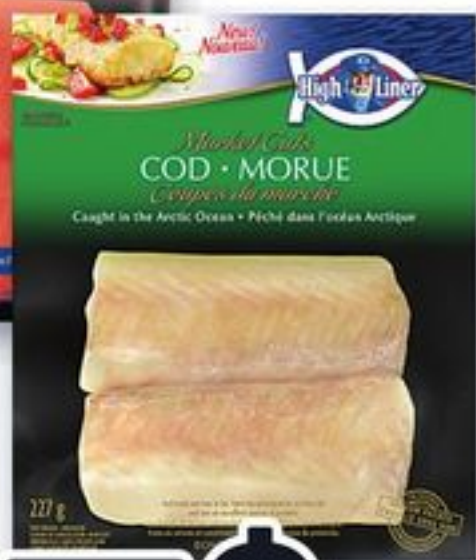

3/15$
ou 6,99 l'unité