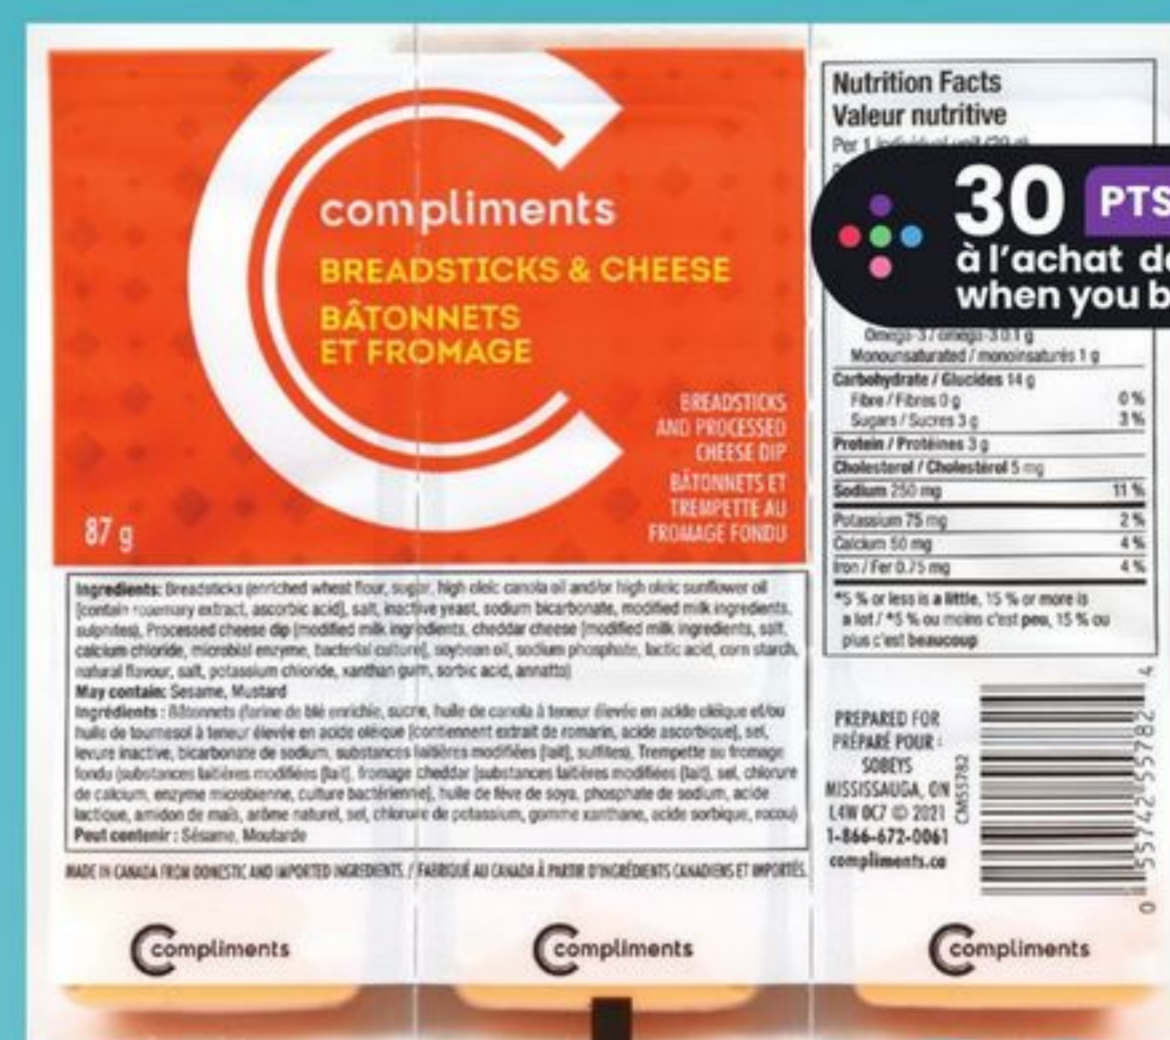

899

PIZZA SURGELÉE
MIKES
LÈVE AU FOUR,
CROÛTE FARGÉE
FROZEN PIZZA
720 à/à 871 g
Sélection variée
Assorted selection

40 PTS

449

SIROP DE CHOCOLAT
COMPLIMENTS (700 mL)
OU THÉ EN SACHETS
COMPLIMENTS
Orange Pekoe, Vert (72)
CHOCOLATE SYRUP
OR TEA BAGS