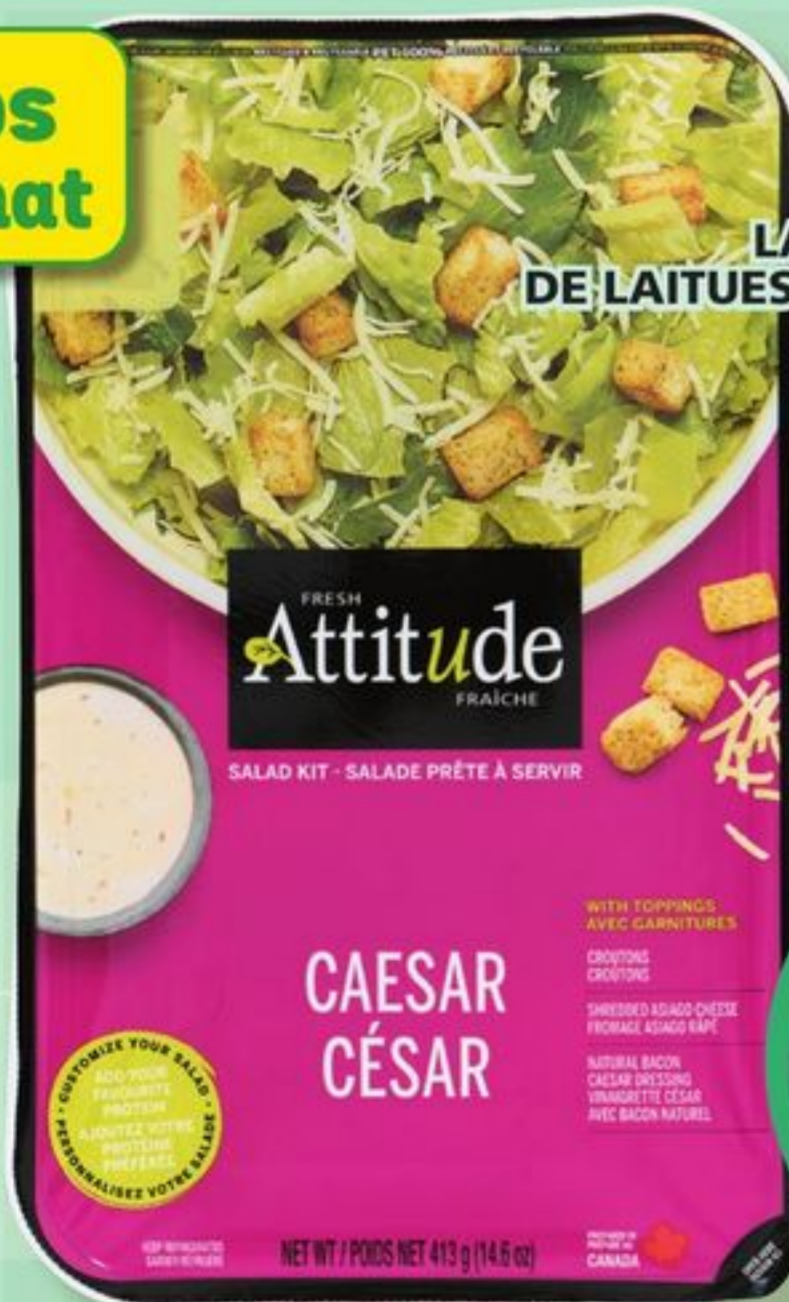

5⁹⁹

CAROTTES COUPÉES
Produit des États-Unis
Catégorie no 1
COMPLIMENTS BABY-CUT CARROTS
Product of USA
340 g

2/3\$

Gros format

LAITUE OU MÉLANGE DE LAITUES AVEC GARNITURES
Produits des États-Unis
ATTITUDE LETTUCE OR LETTUCE MIX WITH TOPPINGS
Products of USA
342 à 454 g
Sélection variée
Assorted selection