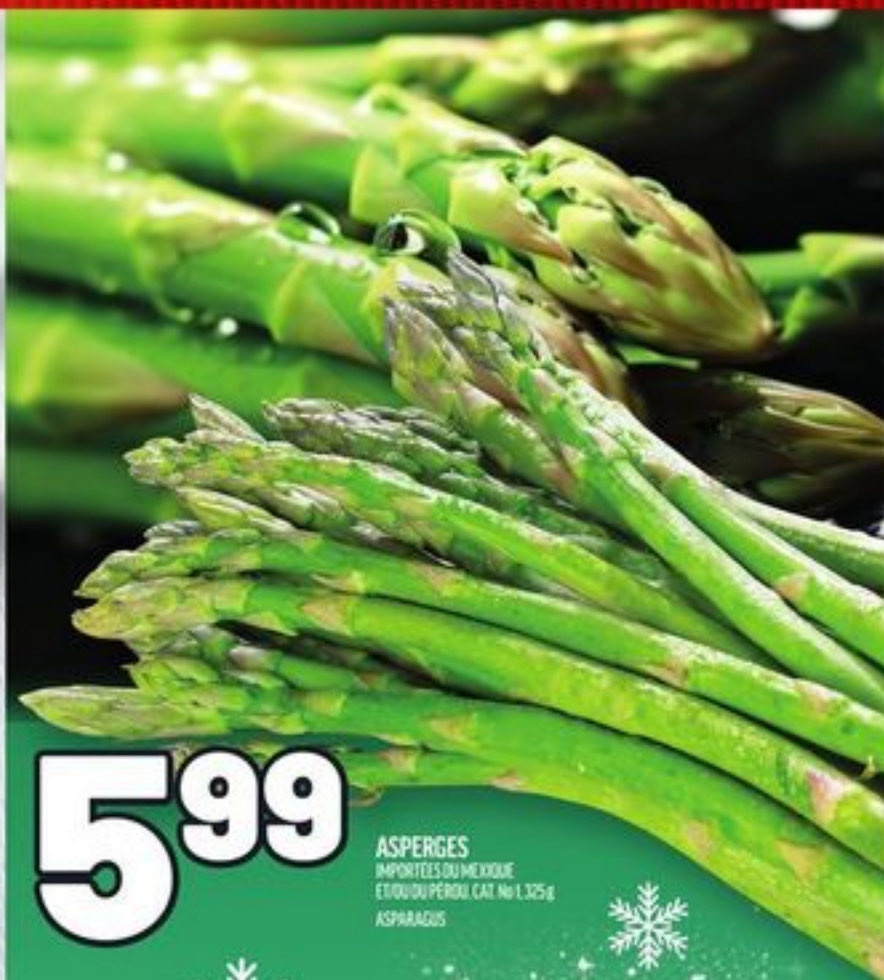

**fraîcheur
garantie**
fruits & légumes

ou argent remis +10%

GRENADE
PRODUIT DES É.-U. GR 30
POMEGRANITE

349
ch.

169

DIGNONS VERTS
PRODUIT DES É.-U. ET/OU IMPORTÉS DU MEXIQUE
GREEN ONIONS

249

RADIS ROUGES OU 3 COULEURS
PRODUIT DU QUÉBEC, 340 g
RED OR 3-COLOR RADISHES

369

CAROTTES NANTAISES DOUCES OU MULTICOULEURS
PRODUIT DU QUÉBEC, 454 g
SWEET NANTES OR MULTICOLORED CARROTS

599

369
/lb

399
ch.

799

369
ch.

399

299

ÉCHALOTES FRANÇAISES
PRODUIT DU QUÉBEC, 350 g
FRENCH SHALLOTS

469

préparez vos fêtes

1999

999

ARACHIDES
IRRÉSISTIBLE
500 g, VOIR VARIÉTÉS EN MAGASIN
IRRÉSISTIBLE PEANUTS

à partir de
799

2/7$

299

499