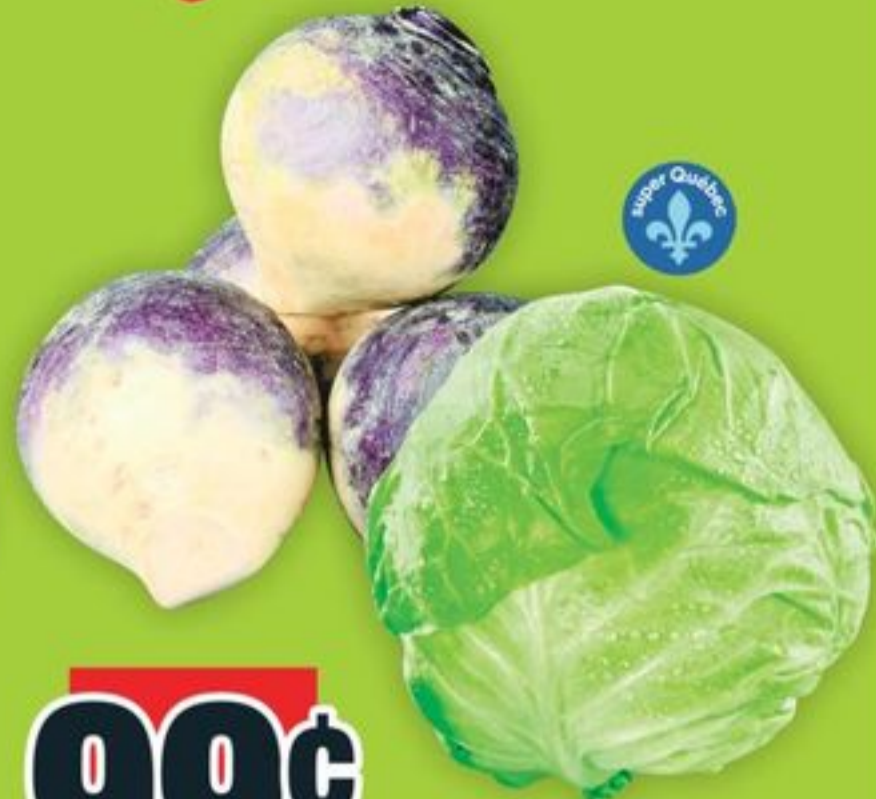

99¢ /lb
RUTABAGAS OU CHOU VERT
Produit du Québec, Canada No 1
RUTABAGAS OR GREEN CABBAGE
2,18/kg