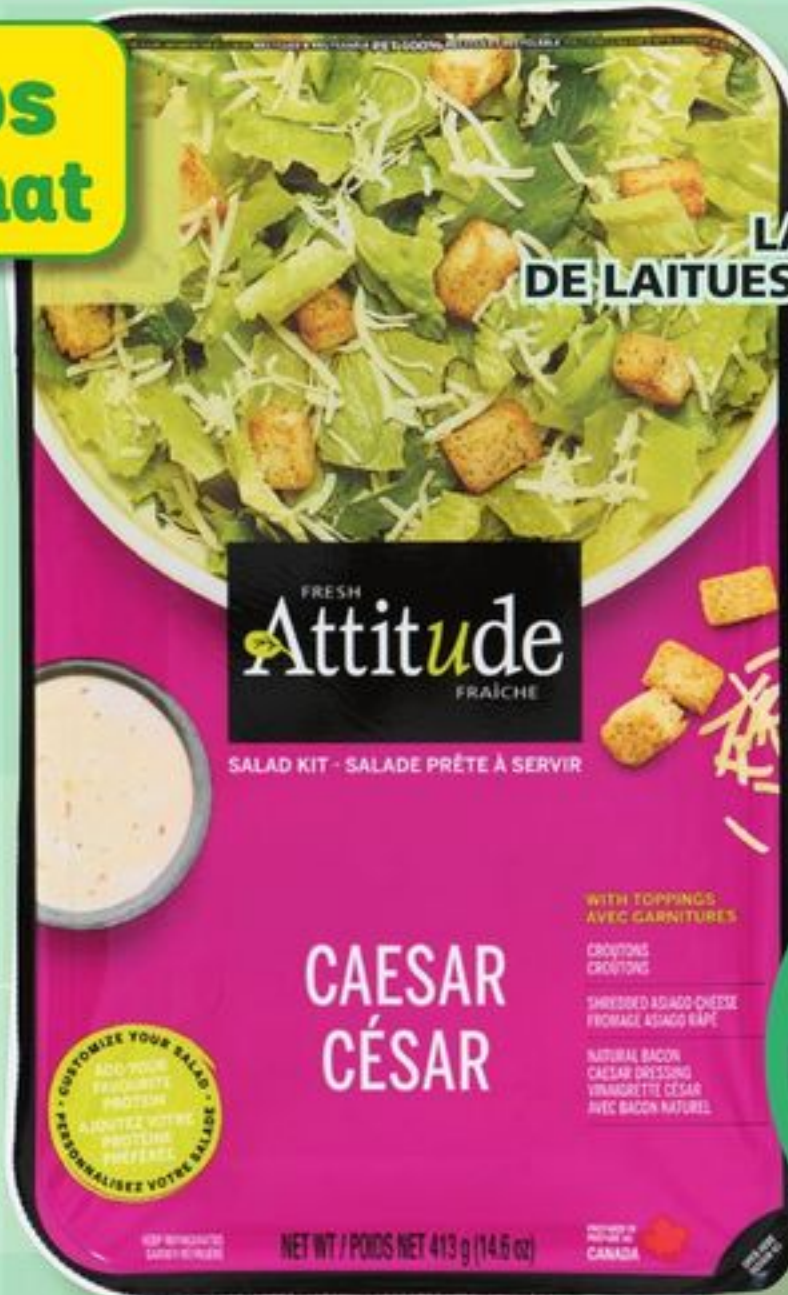

Nos produits D'ICI
Goodness FROM HERE

5⁹⁹

CAROTTES COUPÉES
Produit des États-Unis
Catégorie no 1
COMPLIMENTS BABY-CUT CARROTS
Product of USA
340 g

2/3\$

Gros format

LAITUE OU MÉLANGE DE LAITUES AVEC GARNITURES
Produits des États-Unis
ATTITUDE LETTUCE OR LETTUCE MIX WITH TOPPINGS
Products of USA
342 à 454 g
Sélection variée
Assorted selection