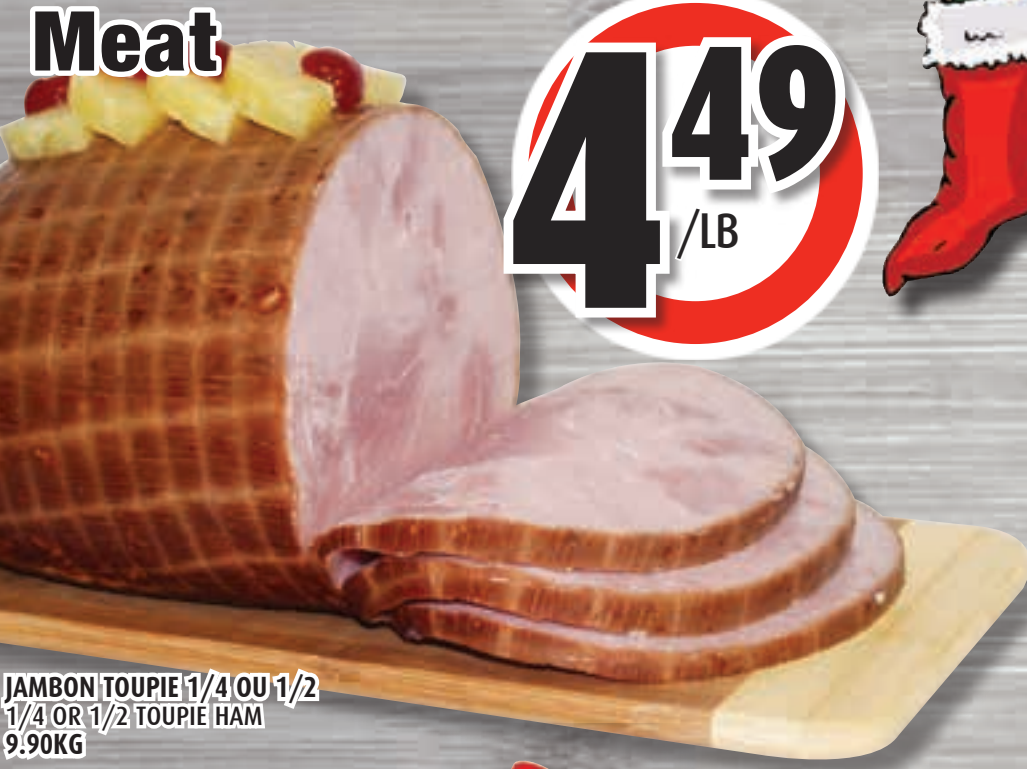

FILET DE PORC
PORK FILET
9.90KG

JARRET DE PORC
PORK HOCKS
5.49KG

VIANDES

Meat

4.49
/LB