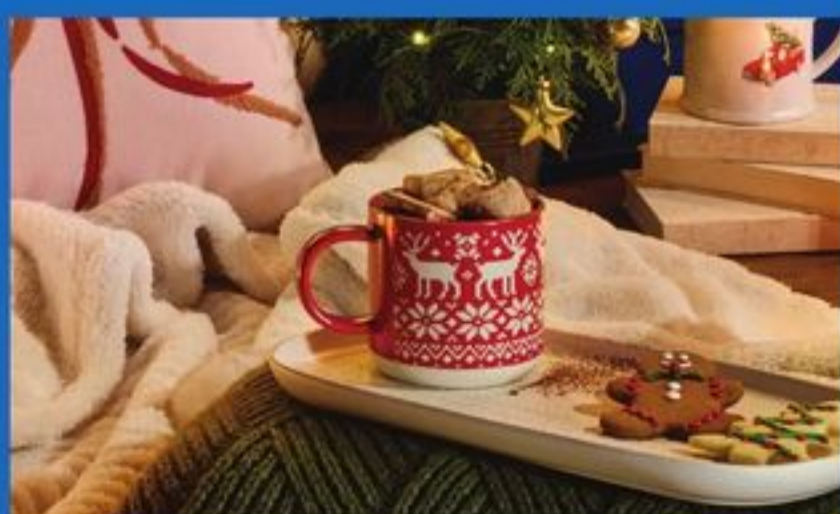

5

Décorations
pour embellir
vos sapins

7

Ajoutez de la magie
à votre décor

8

Articles de table
festifs

12

Four à pizza
électrique PC^{MD}

13

Pour concocter des
pâtisseries gourmandes

15

Les essentiels pour
vous détendre

16

Nos décorations tendances à bas prix

Décorations pour un Noël magique

Lumières extérieures super brillantes
Life at Home^{MC}
400 lumières, blanc chaud
21293299_EA