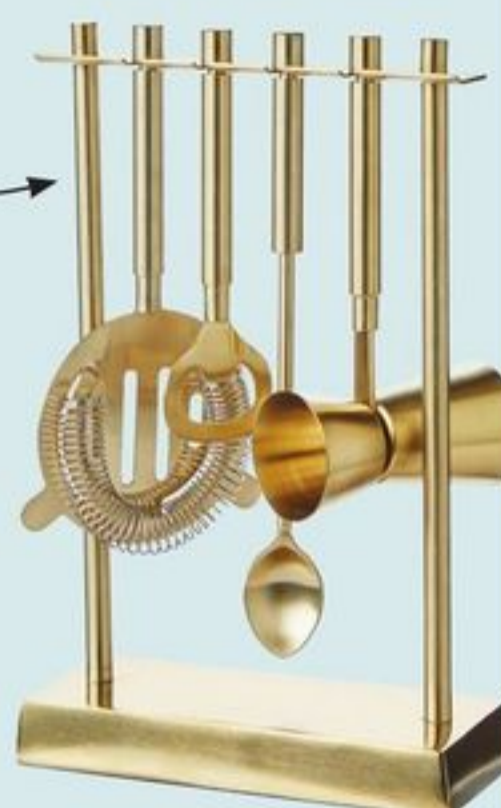

ustensiles de bar or champagne PC^{MD}
21589631_EA

39$