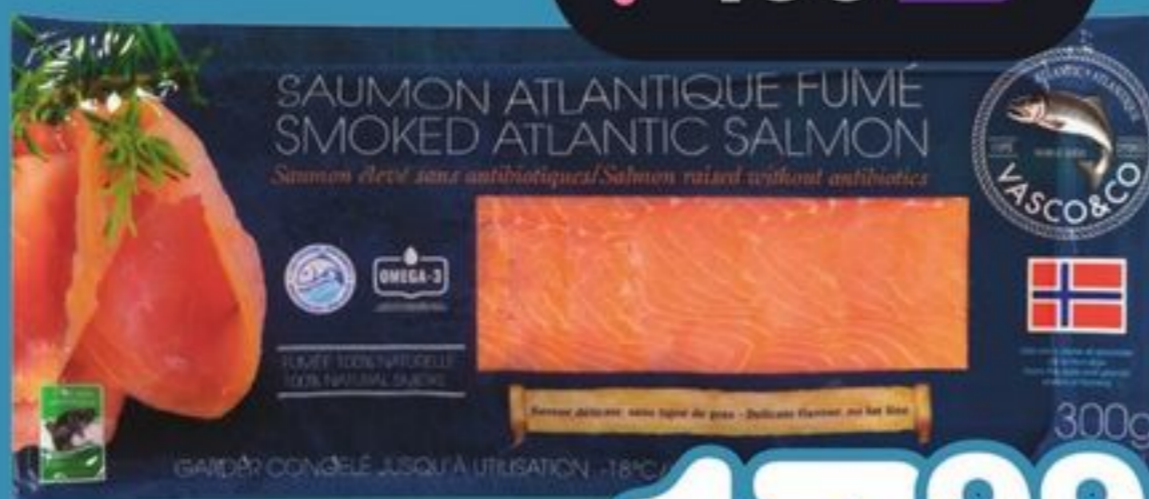

POISSONNERIE
Fish shop

FILET SAUMON ATLANTIQUE FRAIS
PRIX CLUB
FRESH ATLANTIC SALMON FILLET
908 g

35\$

TARTINADE DE SAUMON FUMÉ
SMOKED SALMON SPREAD
140 g

5.99

SAUMON ATLANTIQUE FUMÉ SURGELÉ
VASCO & CO
FROZEN SMOKED ATLANTIC SALMON
300 g

17.99

PÉTONCLES SURGELÉS
GREEN OCEAN
Grosseur: 80-120 Size
FROZEN SCALLOPS
340 g

7.99

CHARCUTERIE
Deli meat

JAMBON FUMÉ
MÈRE MICHEL
SMOKED HAM
11,29\$/lb

2.49
\$/100 g

PAIN DE VIANDE SIMILI-POULET
OU BOLOGNE
GASPESIN
MOCK CHICKEN/MEAT
LOAF OR BOLOGNA
6,76 \$/lb