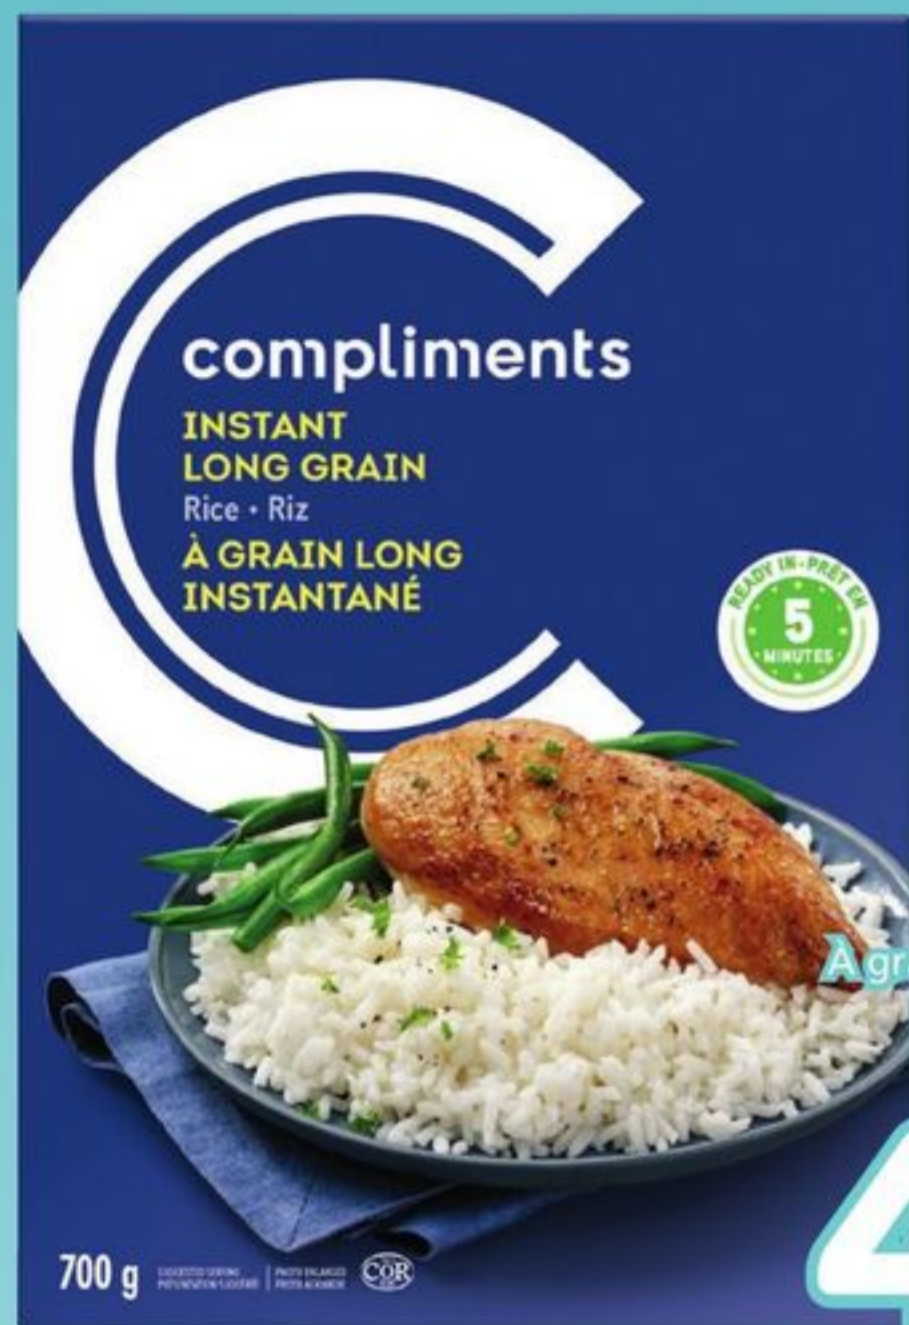

RIZ
COMPLIMENTS
À grain long (700 g),
Basmati (900 g)
RICE

4.29