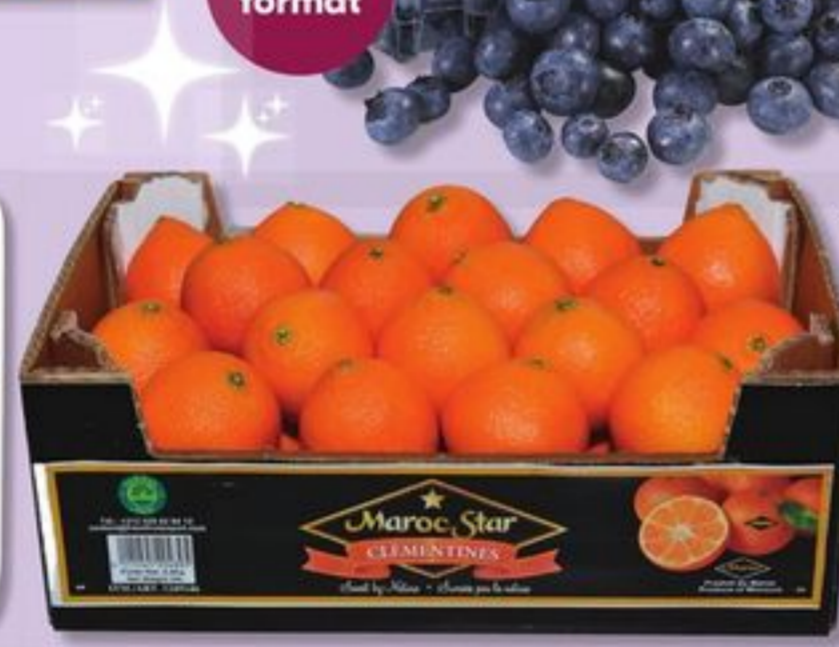

Sans carte Scène+
Without Scene+ card **5.87**
Avec carte Scène+
With Scene+ card **3.87**

À l'achat d'une bûche de Noël et d'un bouquet de fleurs sélectionnés

When you buy a selected log and a bouquet of flowers