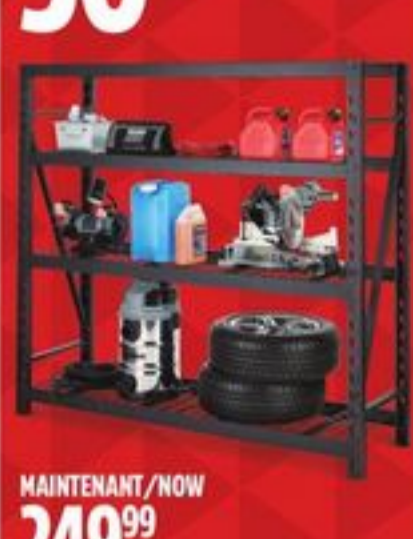

MAINTENANT/NOW
249⁹⁹

RABAIS/SAVE
10%