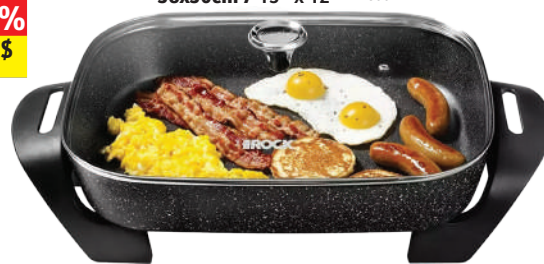

11⁹⁹ -41%
7\$

47800267

Heritage The Rock - Plaque de cuisson électrique
Electric Griddle 47800208
13" x 19"

ROCK
Starfrit

VOTRE CHOIX
YOUR CHOICE

69⁹⁹ -40%
42\$

Poêle Électrique Rock XL,
The Rock XL Electric Skillet
38x30cm / 15" x 12" 47800192