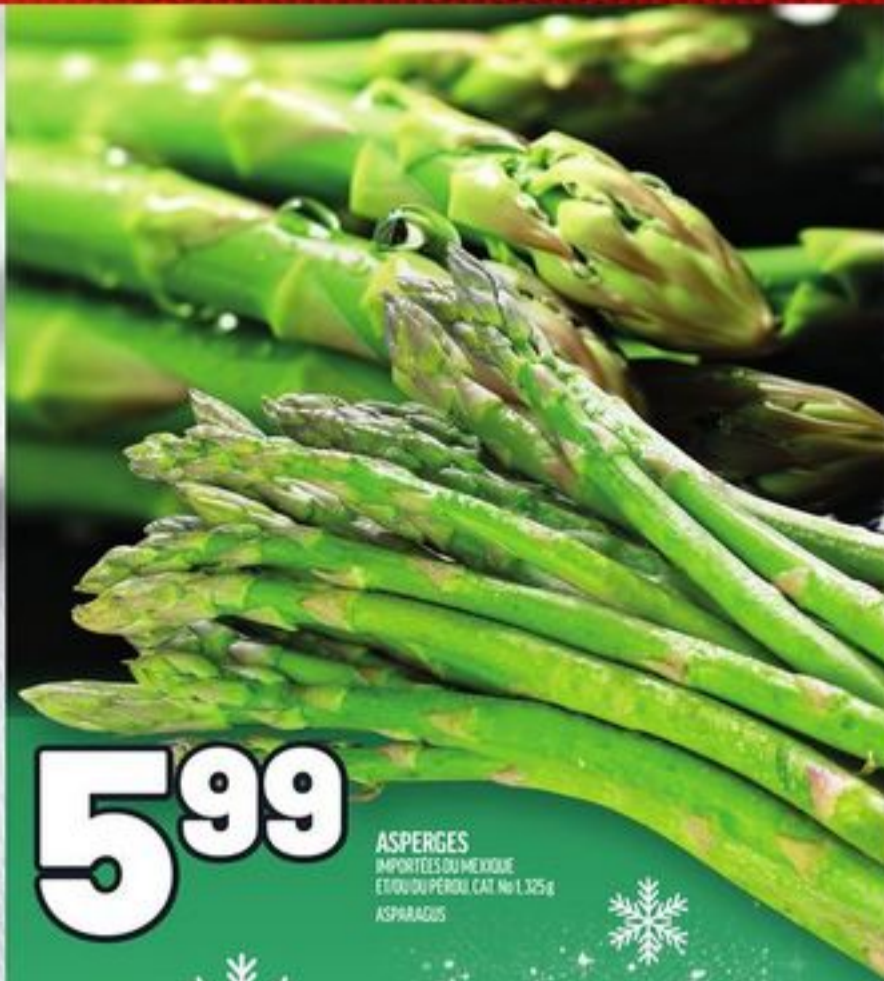

**fraîcheur
garantie**
fruits & légumes

ou argent remis +10%

GRENADE
PRODUIT DES É.-U. GR 30
POMEGRANITE

349
ch.

169

DIGNONS VERTS
PRODUIT DES É.-U. ET/OU IMPORTÉS DU MEXIQUE
GREEN ONIONS

249

RADIS ROUGES OU 3 COULEURS
PRODUIT DU QUÉBEC, 340 g
RED OR 3-COLOR RADISHES

369

CAROTTES NANTAISES DOUCES OU MULTICOULEURS
PRODUIT DU QUÉBEC, 454 g
SWEET NANTES OR MULTICOLORED CARROTS

599

369
/lb

399
ch.

799

369
ch.

399

299

ÉCHALOTES FRANÇAISES
PRODUIT DU QUÉBEC, 350 g
FRENCH SHALLOTS

469

préparez vos fêtes

MÉLANGE DE NOIX PRALINÉES
IRRÉSISTIBLE
ET NOIX AU CHOCOLAT,
1,25 kg
IRRÉSISTIBLE PRALINE AND
CHOCOLATE NUTS

1999

ARACHIDES IRRÉSISTIBLE
500 g, VOIR VARIÉTÉS EN MAGASIN
IRRÉSISTIBLE PEANUTS

999

PLATEAU D'ARACHIDES OU DE NOIX IRRÉSISTIBLE
125-700 g, VOIR VARIÉTÉS EN MAGASIN
IRRÉSISTIBLE PEANUTS OR NUTS TRAY

à partir de **799**

CROUSTILLES OU BÂTONNETS
AUX LÉGUMES IRRÉSISTIBLE
120-142 g, VOIR VARIÉTÉS EN MAGASIN
IRRÉSISTIBLE VEGETABLE CHIPS OR STICKS

2/7$

CROÛTONS IRRÉSISTIBLE
PRODUIT DES É.-U. 145 g, VOIR
VARIÉTÉS EN MAGASIN
IRRÉSISTIBLE CROUTONS

299

JUS DE POMMES
PETILLANT
IRRÉSISTIBLE
1 L MONDIE PETILLANTE,
750 ml, VOIR VARIÉTÉS
EN MAGASIN
IRRÉSISTIBLE SPARKLING
APPLE JUICE

499