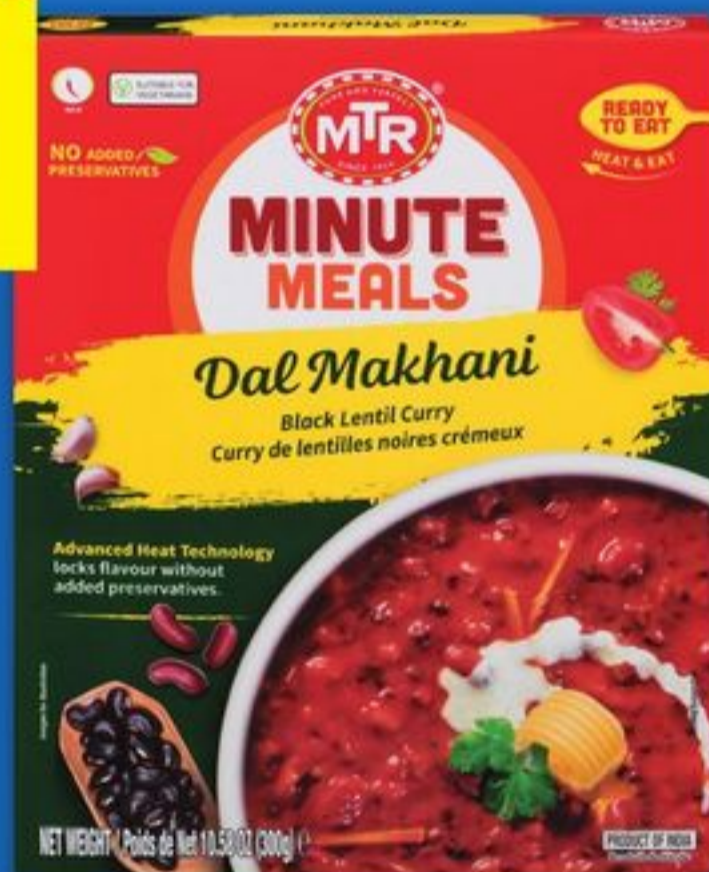

1⁹⁹

plats cuisinés MTR
certaines variétés
minute meals
selected varieties
300 g
2076977008_EA