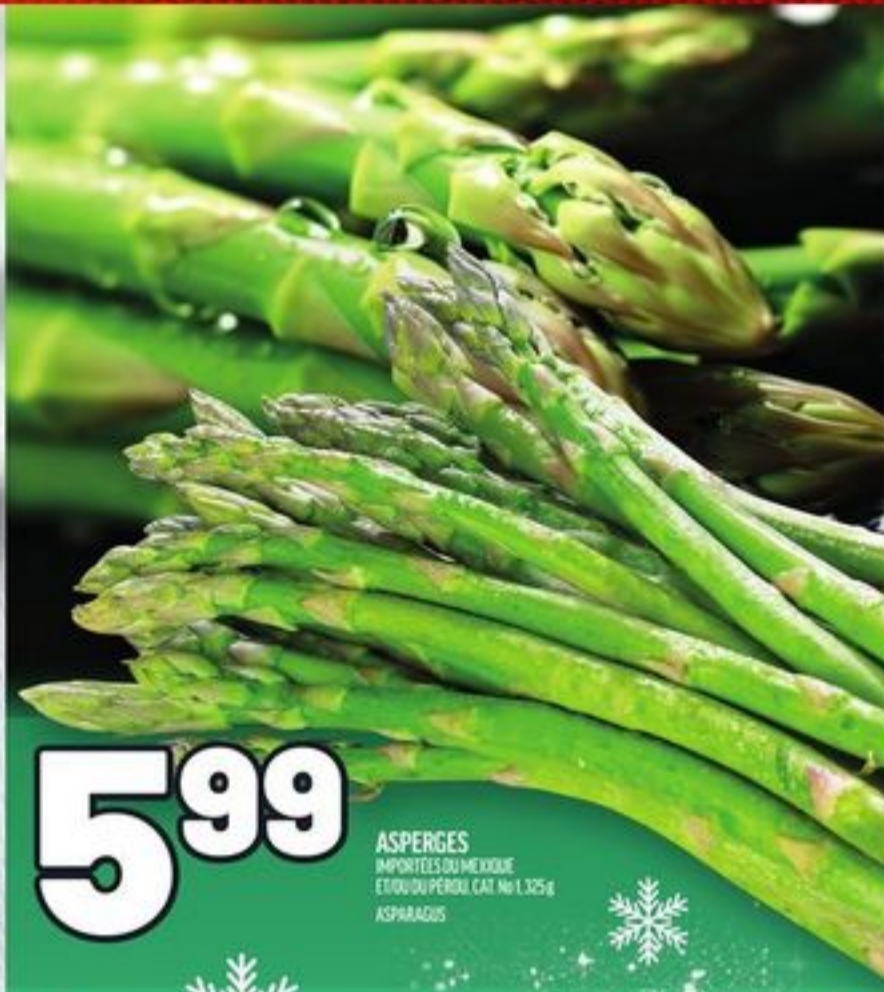

**fraîcheur
garantie**
fruits & légumes

ou argent remis +10%

GRENADE
PRODUIT DES É.-U. GR 30
POMEGRANITE

349
ch.

169

DIGNONS VERTS
PRODUIT DES É.-U. ET/OU IMPORTÉS DU MEXIQUE
GREEN ONIONS

249

RADIS ROUGES OU 3 COULEURS
PRODUIT DU QUÉBEC, 340 g
RED OR 3-COLOR RADISHES

369

CAROTTES NANTAISES DOUCES OU MULTICOULEURS
PRODUIT DU QUÉBEC, 454 g
SWEET NANTES OR MULTICOLORED CARROTS

599

369
/lb

399
ch.

799

369
ch.

399

299

469

préparez vos fêtes

1999

999

à partir de
799

PLATEAU D'ARACHIDES OU DE NOIX
IRRÉSISTIBLE
525-700 g, VOIR VARIÉTÉS EN MAGASIN
IRRÉSISTIBLE PEANUTS OR NUTS TRAY

2/7$

CROUSTILLES OU BÂTONNETS
AUX LÉGUMES IRRÉSISTIBLE
120-142 g, VOIR VARIÉTÉS EN MAGASIN
IRRÉSISTIBLE VEGETABLE CHIPS OR STICKS

299

499