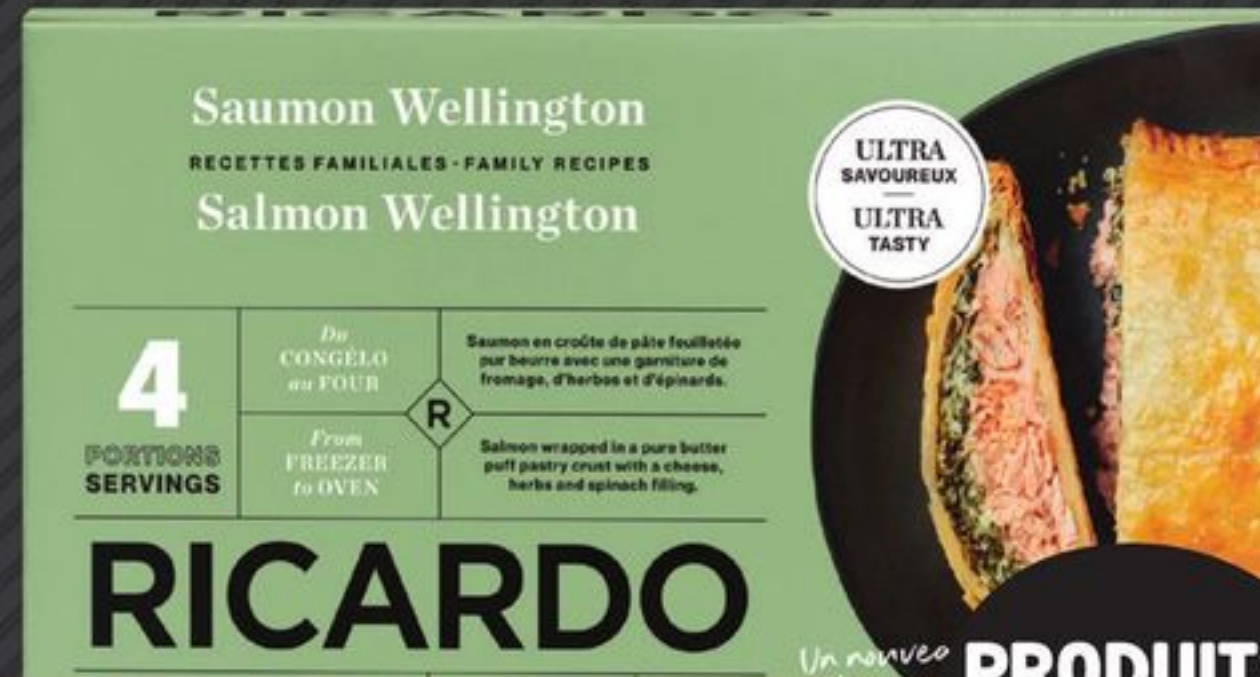

À gagner

2500 \$ d'épicerie
+ 12 cartes-cadeaux RICARDO

trierbonchoix.com

BOUCHERIE

POULET FRAIS
FRESH CHICKEN
Moins de 2 kg
Less than 2 kg
8,80 \$/kg

399
\$/lb

FORMAT FAMILIAL

CÔTELETTES DE LONGE DE PORC FRAIS DÉOSSÉES
Coupe du centre
Centre cut
FRESH BONELESS PORK LOIN CHOPS
Format familial
Family size
12,10 \$/kg

549
\$/lb

BOULETTES DE VIANDE PRÊTES À CUIRE FRAÎCHES
STEFANO FAITA
FRESH READY TO COOK MEATBALLS
450 g
Sélection variée
Assorted selection

1049

PRODUITS EXCLUSIFS

FORMAT FAMILIAL

JARRETS DE PORC FRAIS (OSSO BUCO)
FRESH PORK SHANKS (OSSO BUCO)
Format familial
Family size
13,21 \$/kg