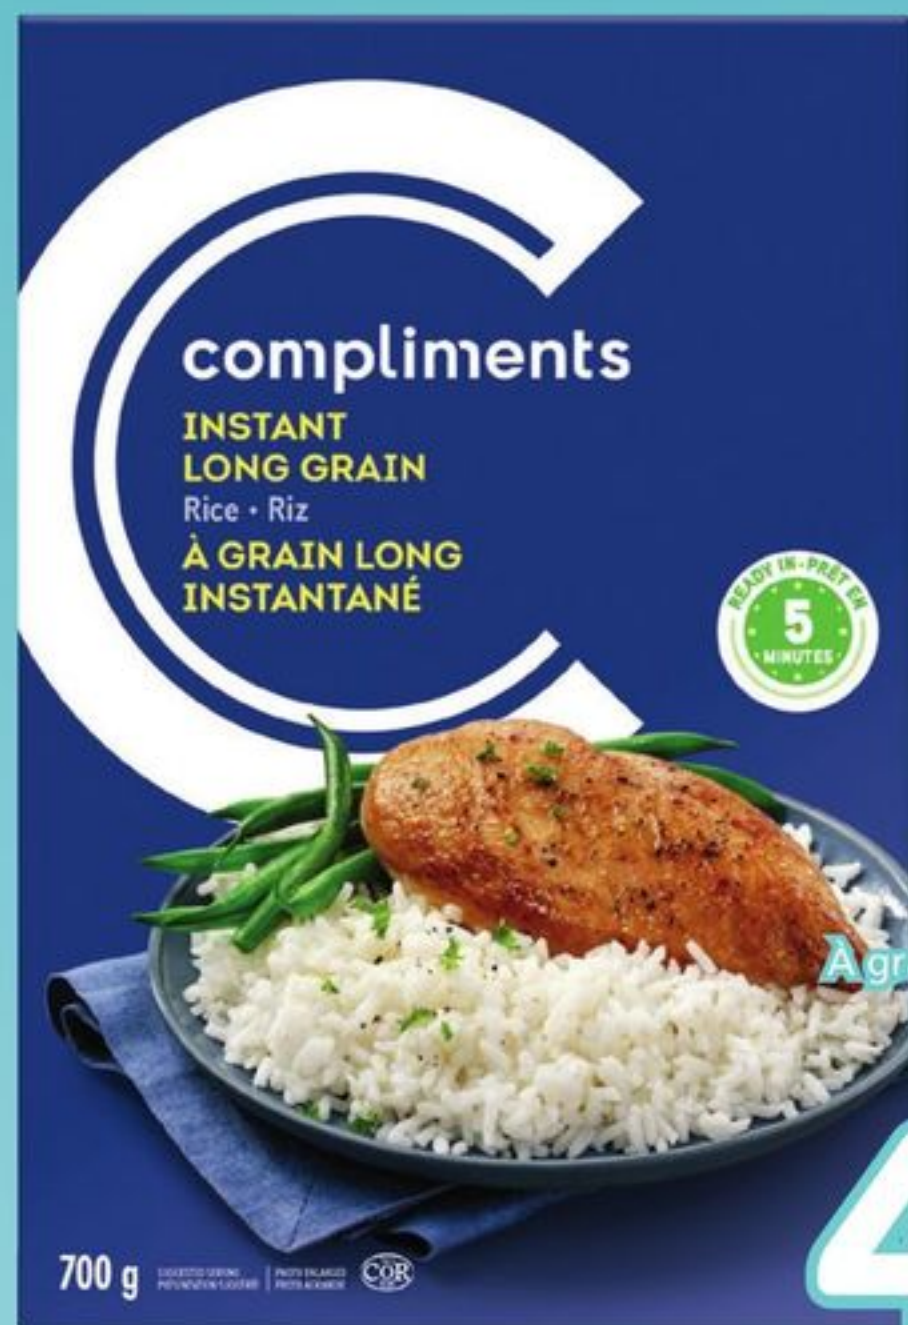

RIZ
COMPLIMENTS
À grain long (700 g),
Basmati (900 g)
RICE

4.29